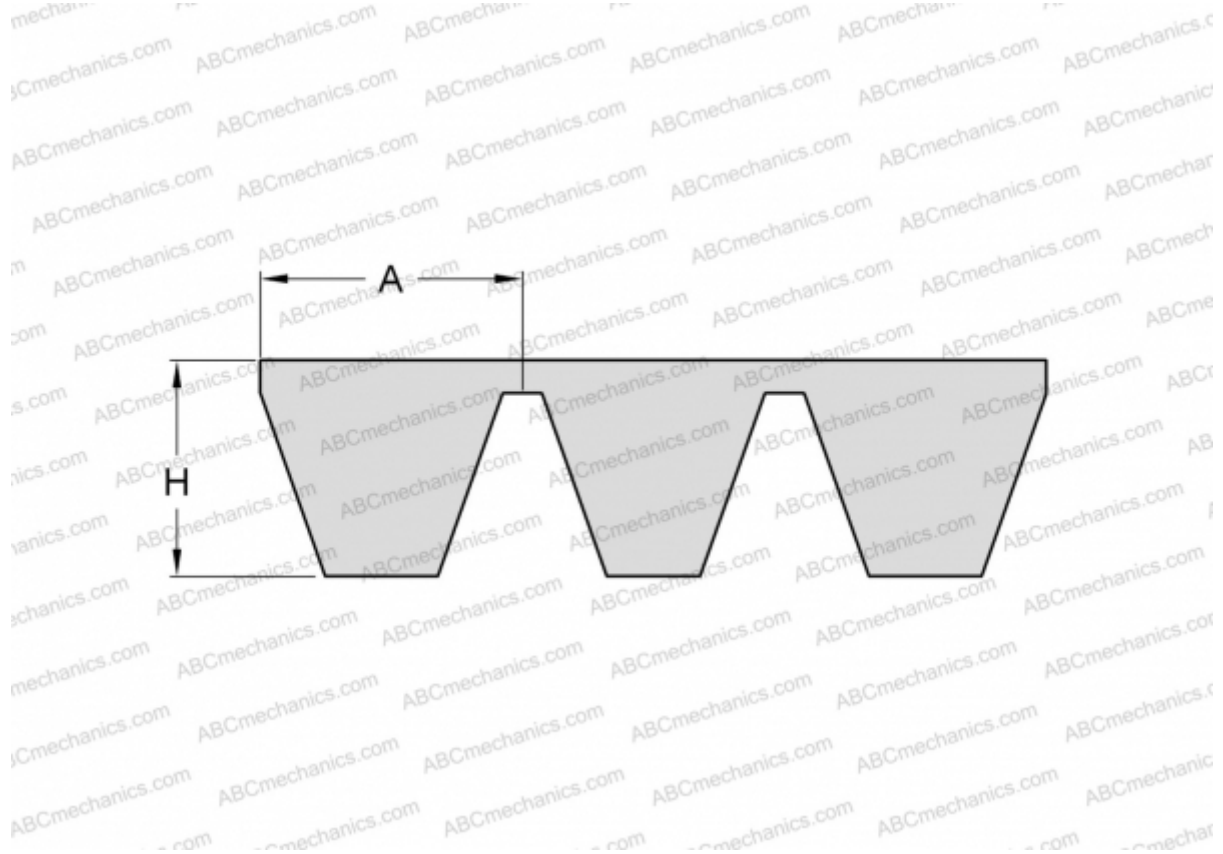

PHG C220X3 SKF

Многоручьевой классический клиновыи ремень

ТИП: Клиновые ремни, Многоручьевые, Классические, Профиль 22/С (SKF)

Технические характеристики

РАЗМЕРЫ, ММ

Расчетная длина	5640,000
Внутренняя длина	5588,000
Ширина, W	66,000
Высота, H	16,200
A	22,000