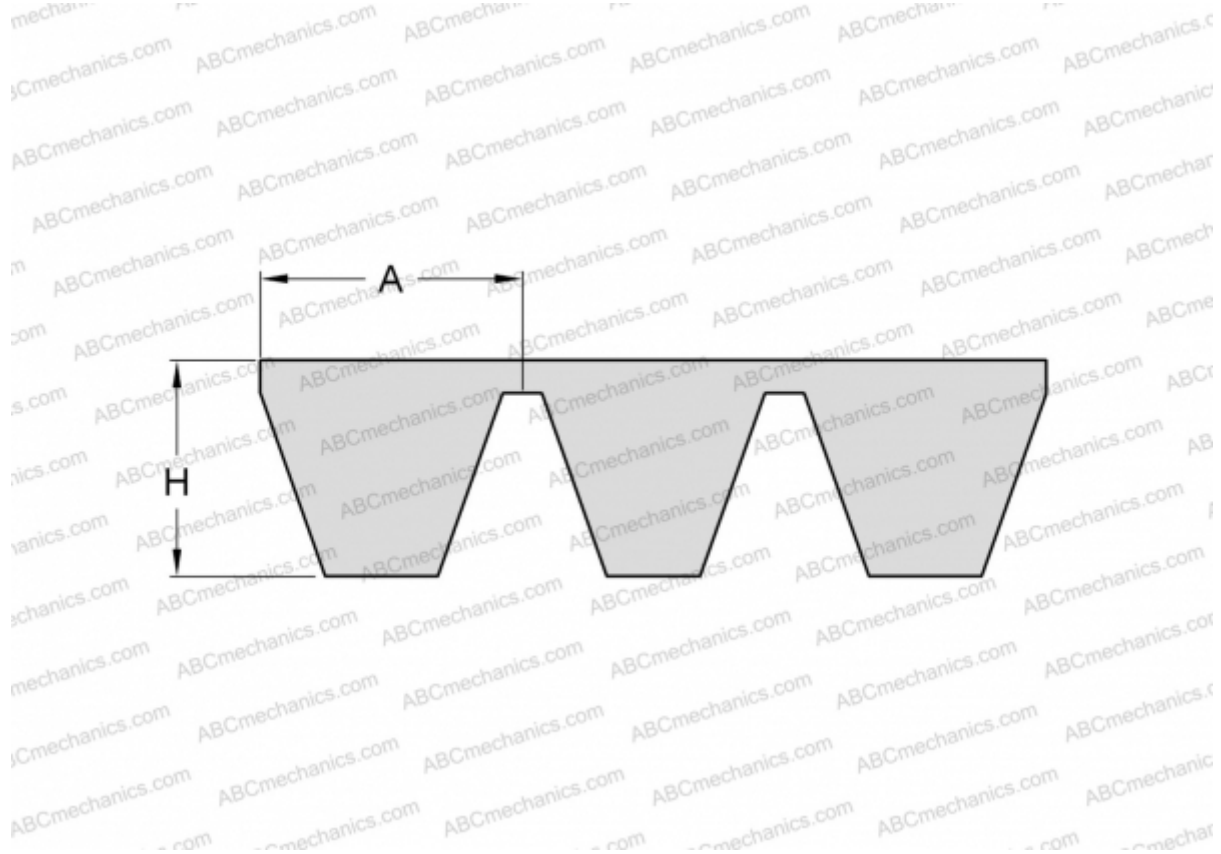

## PHG C220X5 SKF

Многоручьевой классический клиновы́й ремень

ТИП: Клиновые ремни, Многоручьевые, Классические, Профиль 22/С (SKF)

#### РАЗМЕРЫ, ММ

Расчетная длина	5640,000
Внутренняя длина	5588,000
Ширина, W	110,000
Высота, H	16,200
A	22,000