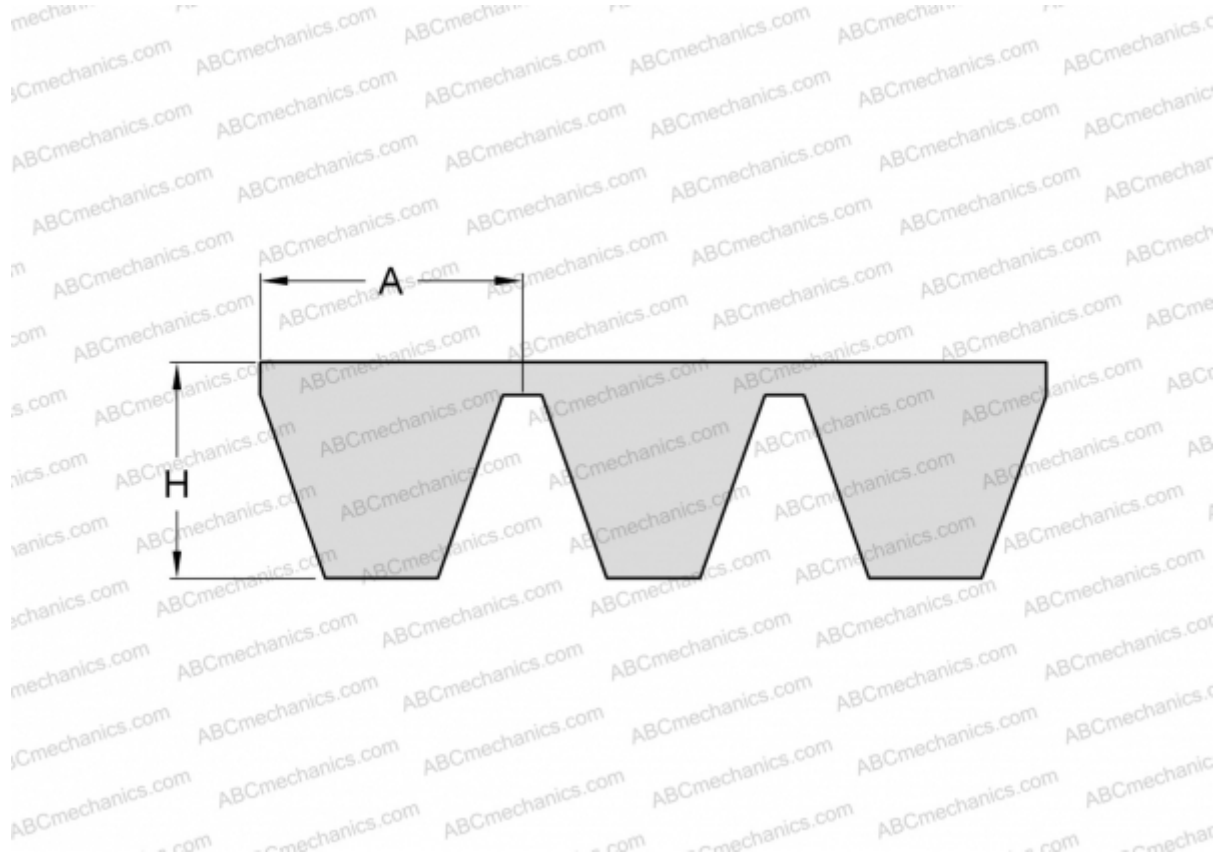

## PHG C248X5 SKF

Многоручьевой классический клиновидный ремень

ТИП: Клиновые ремни, Многоручьевые, Классические, Профиль 22/C (SKF)

#### РАЗМЕРЫ, ММ

|                  |          |
|------------------|----------|
| Расчетная длина  | 6360,000 |
| Внутренняя длина | 6299,200 |
| Ширина, W        | 110,000  |
| Высота, H        | 16,200   |
| A                | 22,000   |