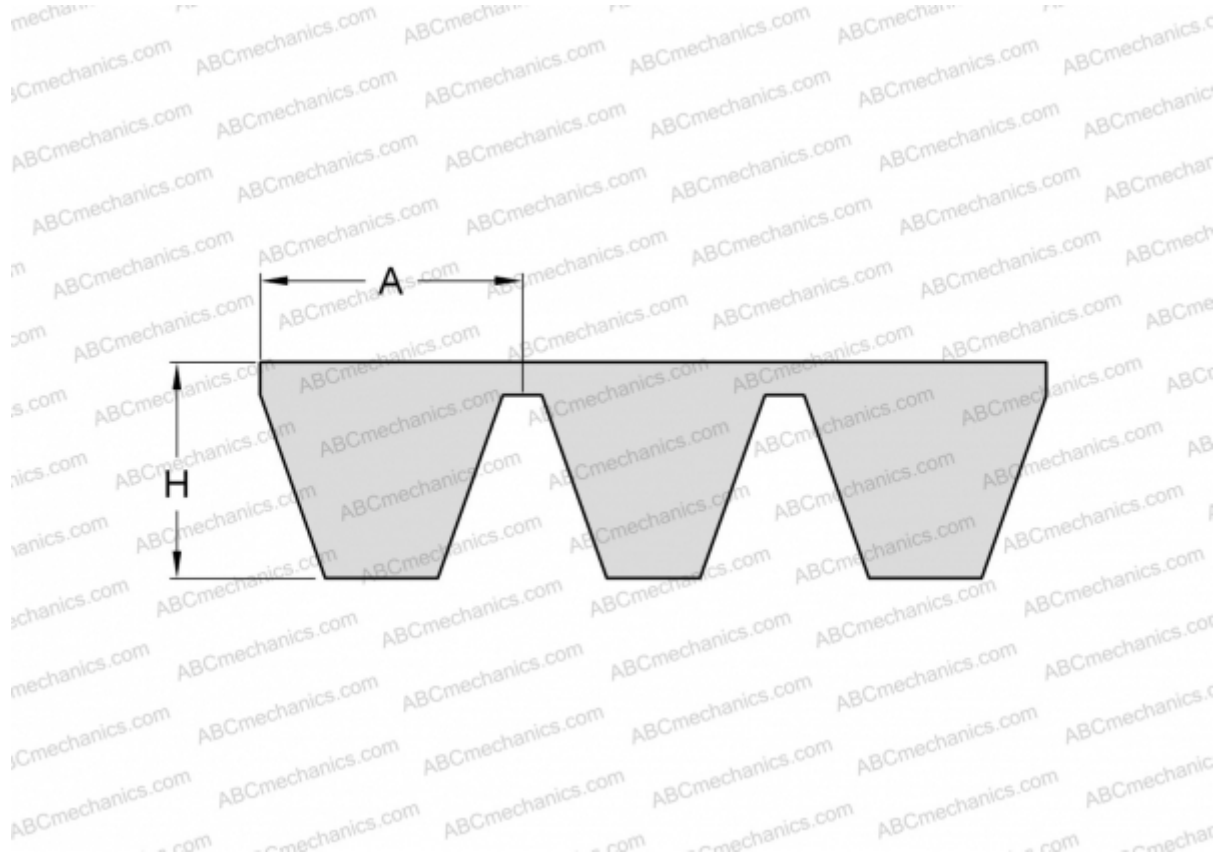

PHG D158X4 SKF

Многоручьевой классический клиновидный ремень

ТИП: Клиновые ремни, Многоручьевые, Классические, Профиль 32/D (SKF)

Технические характеристики

РАЗМЕРЫ, ММ

Расчетная длина	4080,000
Внутренняя длина	4013,200
Ширина, W	128,000
Высота, H	22,400
A	32,000