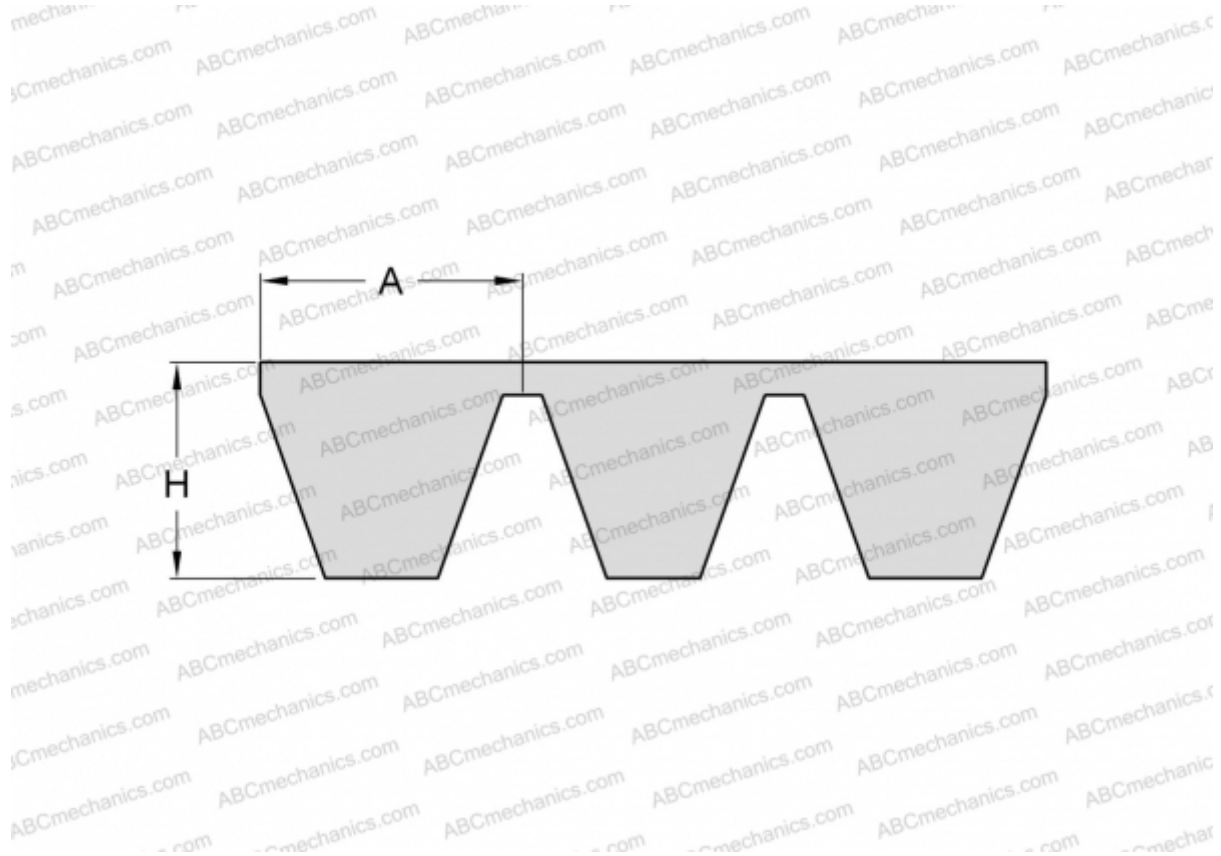

PHG D195X5 SKF

Многоручьевой классический клиновыи ремень

ТИП: Клиновые ремни, Многоручьевые, Классические, Профиль 32/D (SKF)

Технические характеристики

РАЗМЕРЫ, ММ

Расчетная длина	5030,000
Внутренняя длина	4953,000
Ширина, W	160,000
Высота, H	22,400
A	32,000