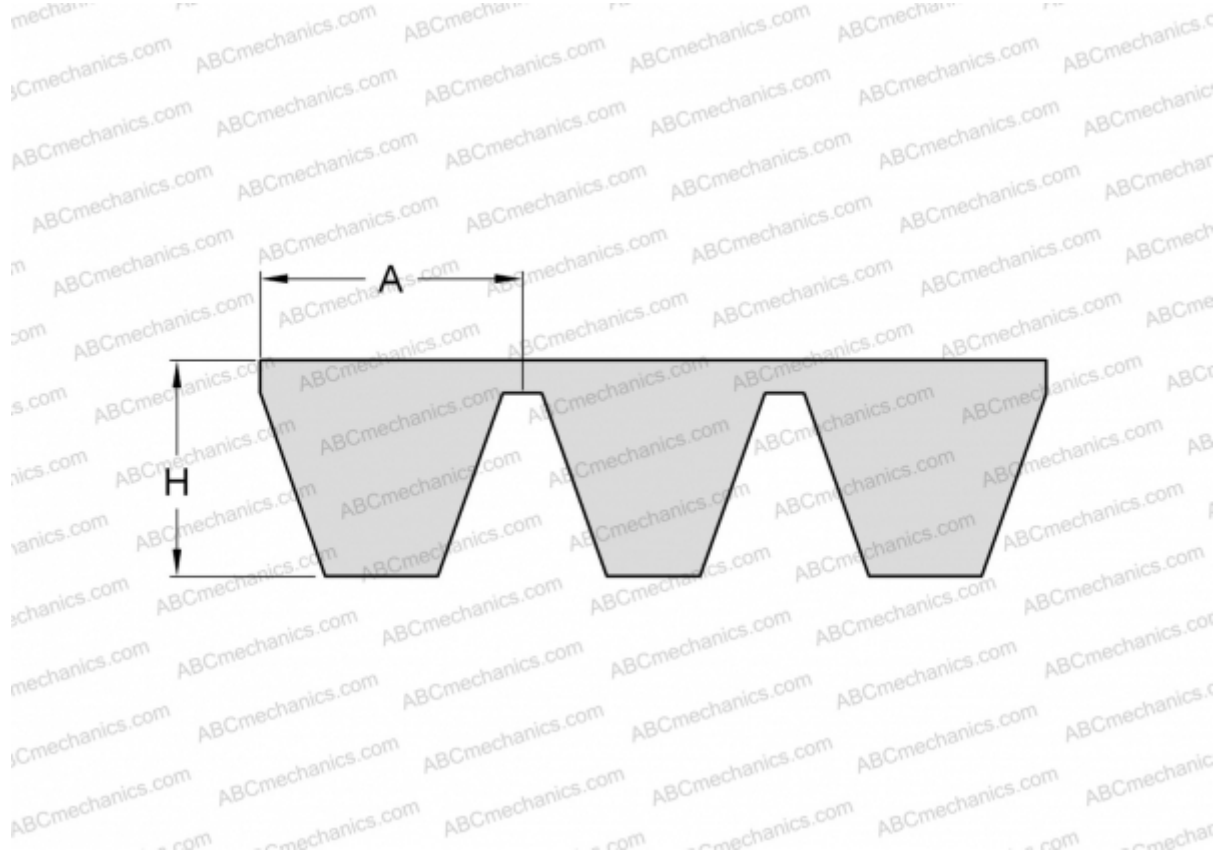

PHG D225X5 SKF

Многоручьевой классический клиновыи ремень

ТИП: Клиновые ремни, Многоручьевые, Классические, Профиль 32/D (SKF)

Технические характеристики

РАЗМЕРЫ, ММ

Расчетная длина	5790,000
Внутренняя длина	5715,000
Ширина, W	160,000
Высота, H	22,400
A	32,000