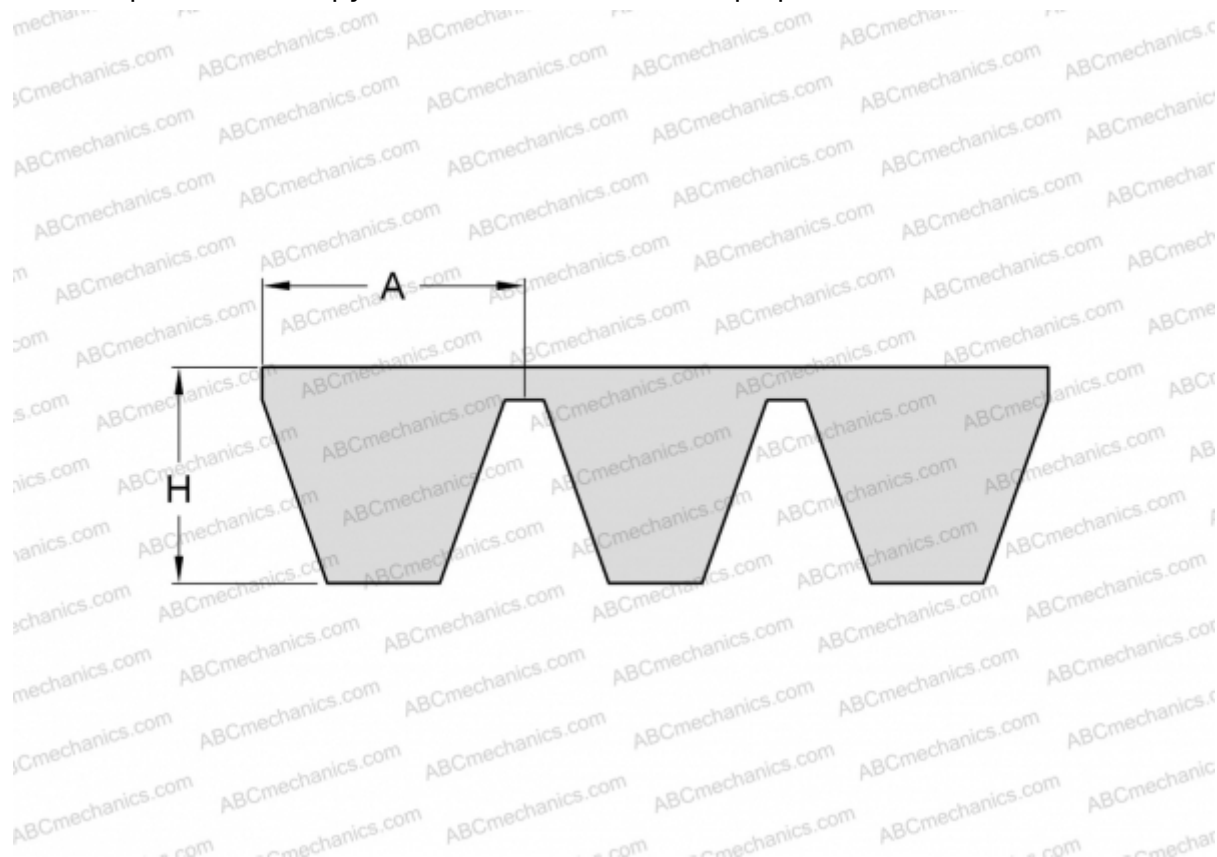

PHG D240X3 SKF

Многоручьевой классический клиновидный ремень

ТИП: Клиновые ремни, Многоручьевые, Классические, Профиль 32/D (SKF)

Технические характеристики

РАЗМЕРЫ, ММ

Расчетная длина	6170,000
Внутренняя длина	6096,000
Ширина, W	96,000
Высота, H	22,400
A	32,000