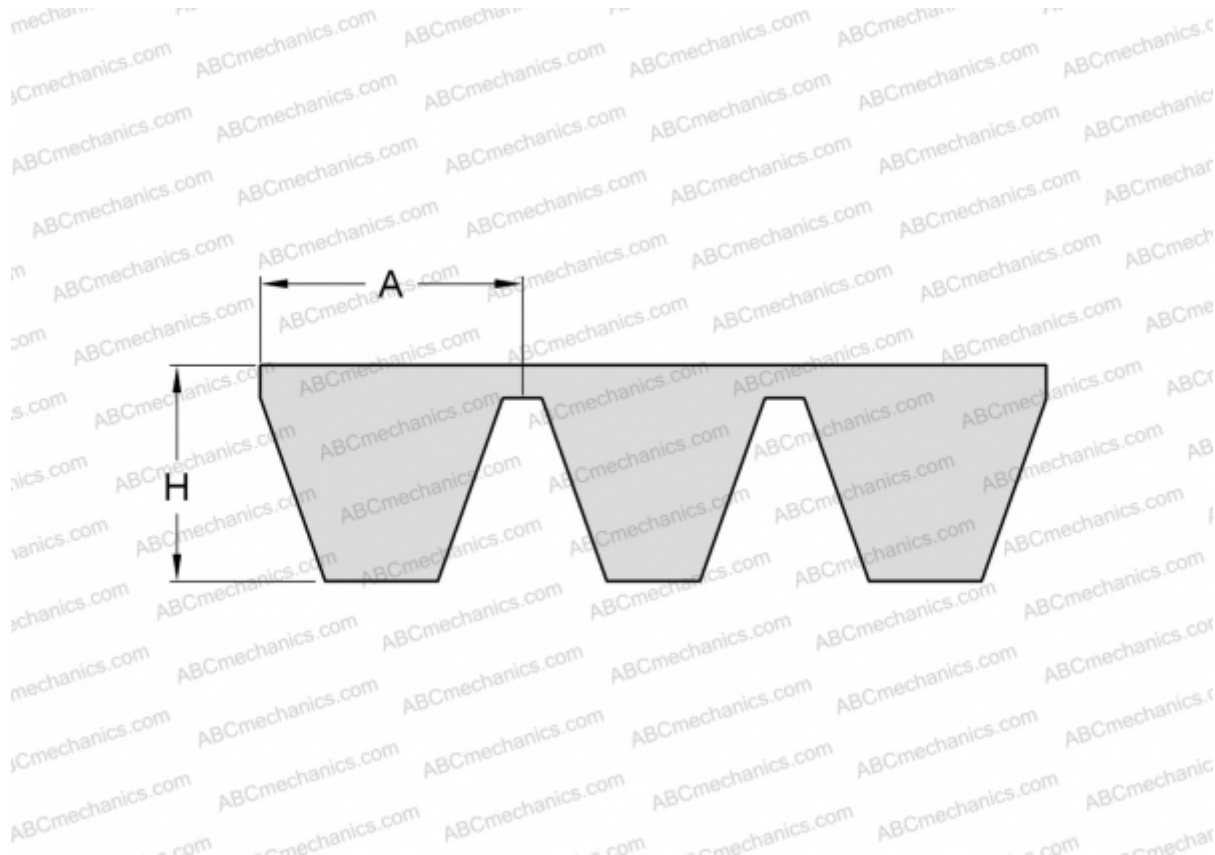

## PHG D255X3 SKF

Многоручьевой классический клиновыи ремень

ТИП: Клиновые ремни, Многоручьевые, Классические, Профиль 32/D (SKF)

#### РАЗМЕРЫ, ММ

Расчетная длина	6560,000
Внутренняя длина	6477,000
Ширина, W	96,000
Высота, H	22,400
A	32,000

**ПРОИЗВОДИТЕЛЬ**

[SKF](#)