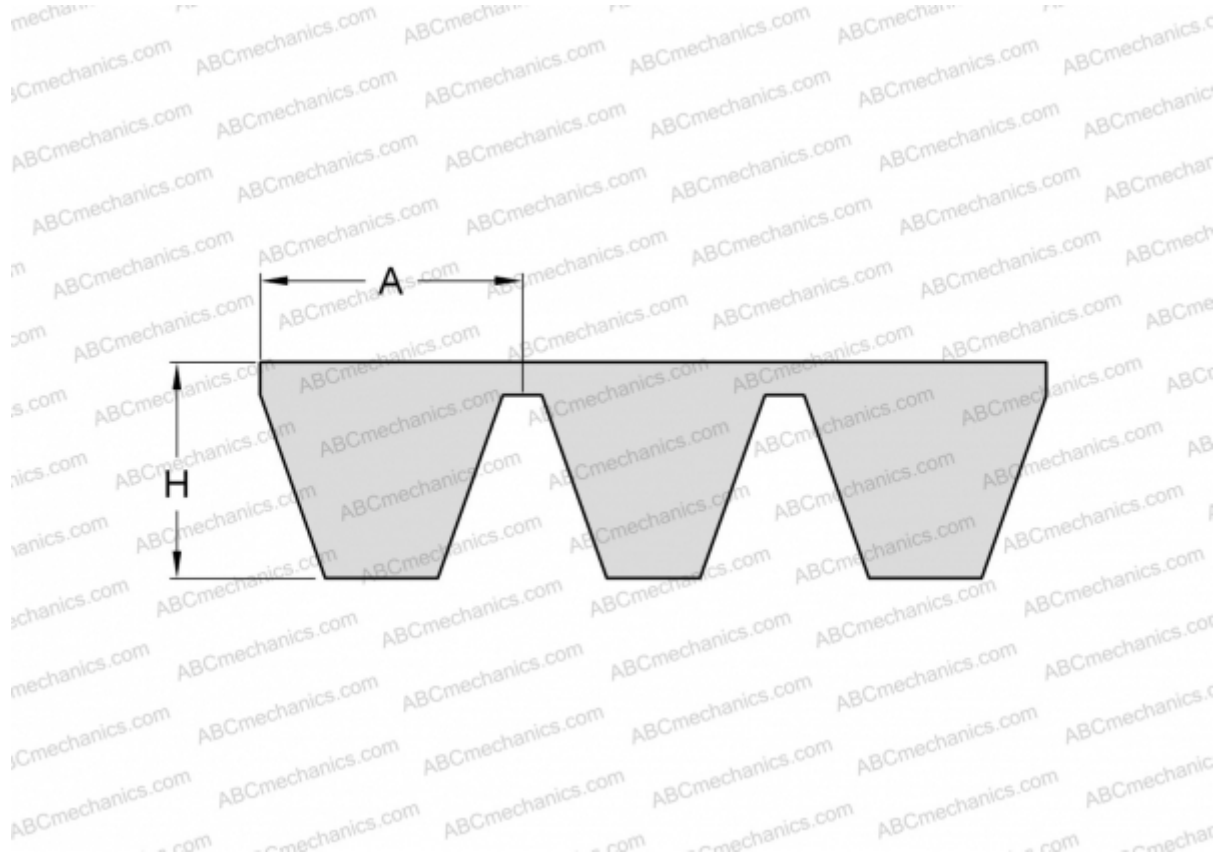

PHG D255X4 SKF

Многоручьевой классический клиновидный ремень

ТИП: Клиновые ремни, Многоручьевые, Классические, Профиль 32/D (SKF)

Технические характеристики

РАЗМЕРЫ, ММ

Расчетная длина	6560,000
Внутренняя длина	6477,000
Ширина, W	128,000
Высота, H	22,400
A	32,000