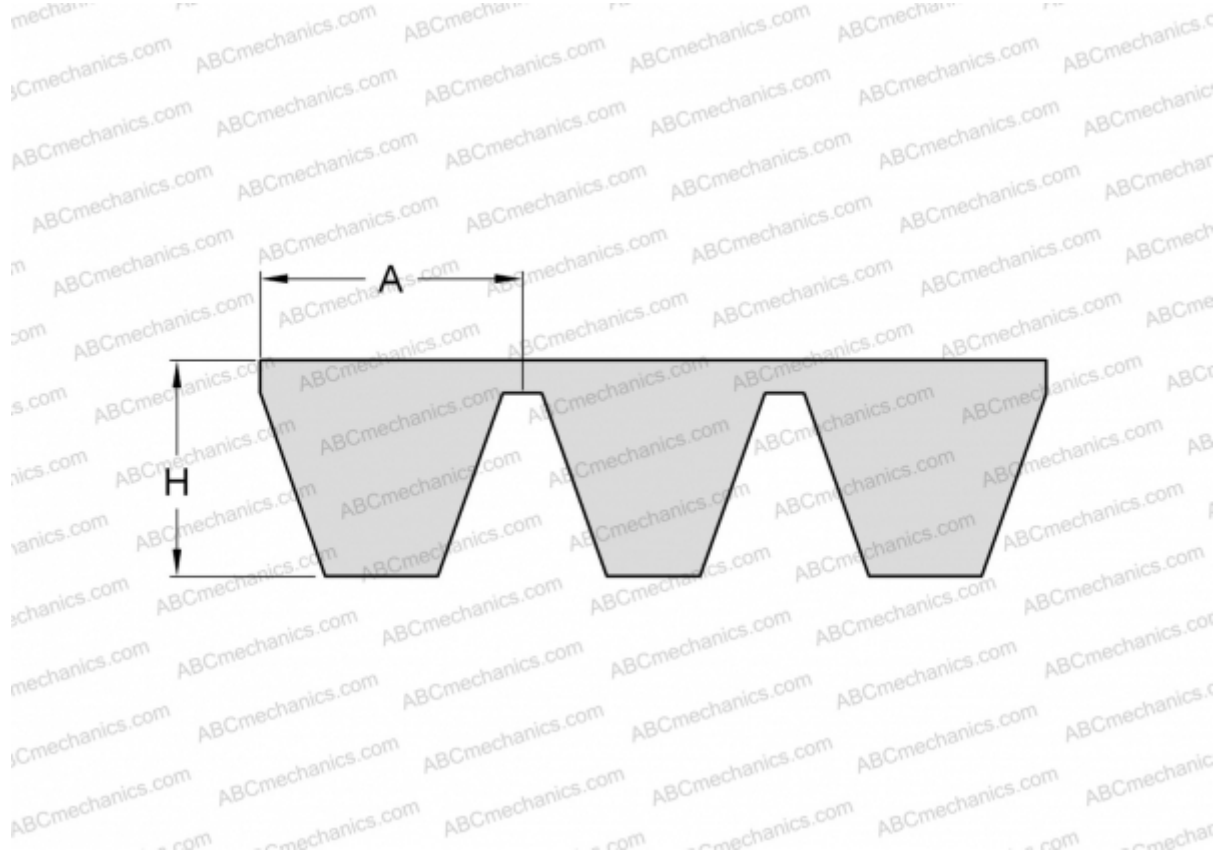

PHG D270X4 SKF

Многоручьевой классический клиновыи ремень

ТИП: Клиновые ремни, Многоручьевые, Классические, Профиль 32/D (SKF)

Технические характеристики

РАЗМЕРЫ, ММ

Расчетная длина	6940,000
Внутренняя длина	6858,000
Ширина, W	128,000
Высота, H	22,400
A	32,000