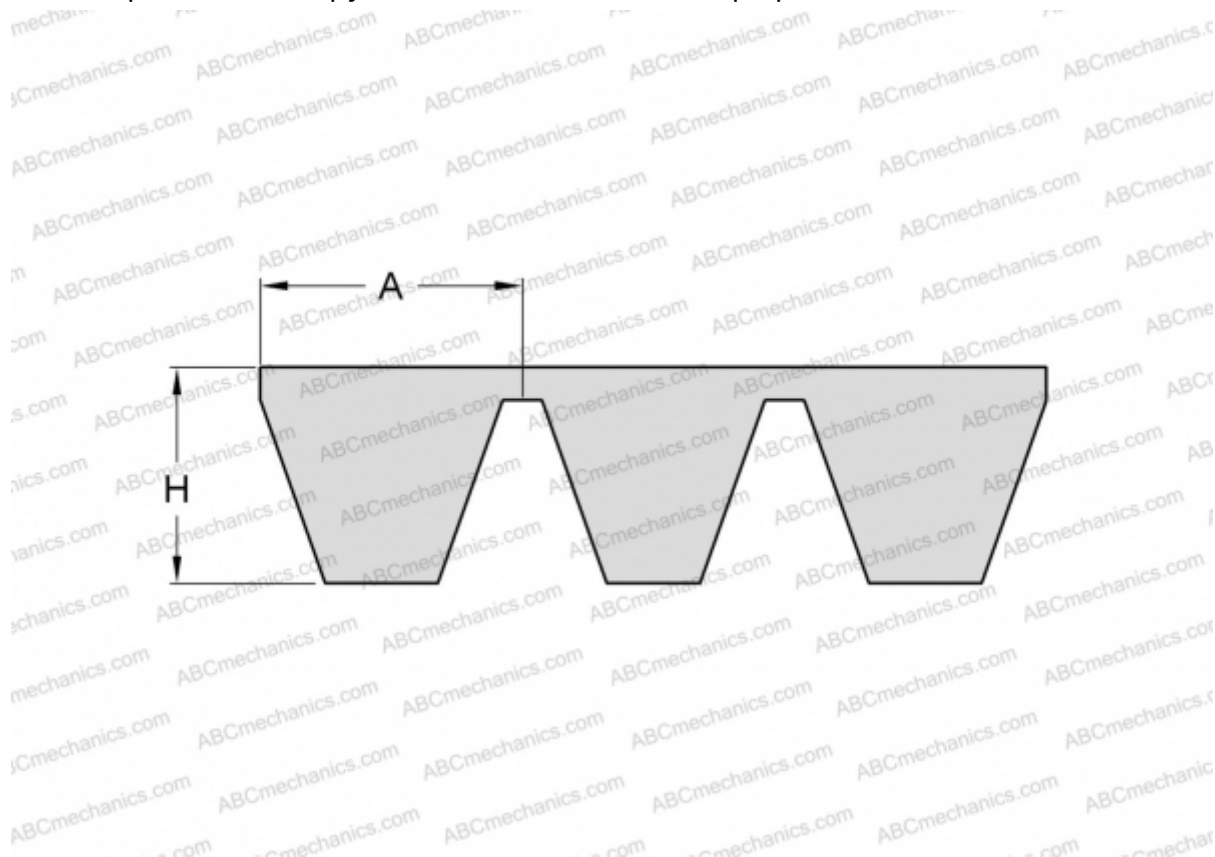

## PHG D270X5 SKF

Многоручьевой классический клиновидный ремень

ТИП: Клиновые ремни, Многоручьевые, Классические, Профиль 32/D (SKF)

#### РАЗМЕРЫ, ММ

Расчетная длина	6940,000
Внутренняя длина	6858,000
Ширина, W	160,000
Высота, H	22,400
A	32,000