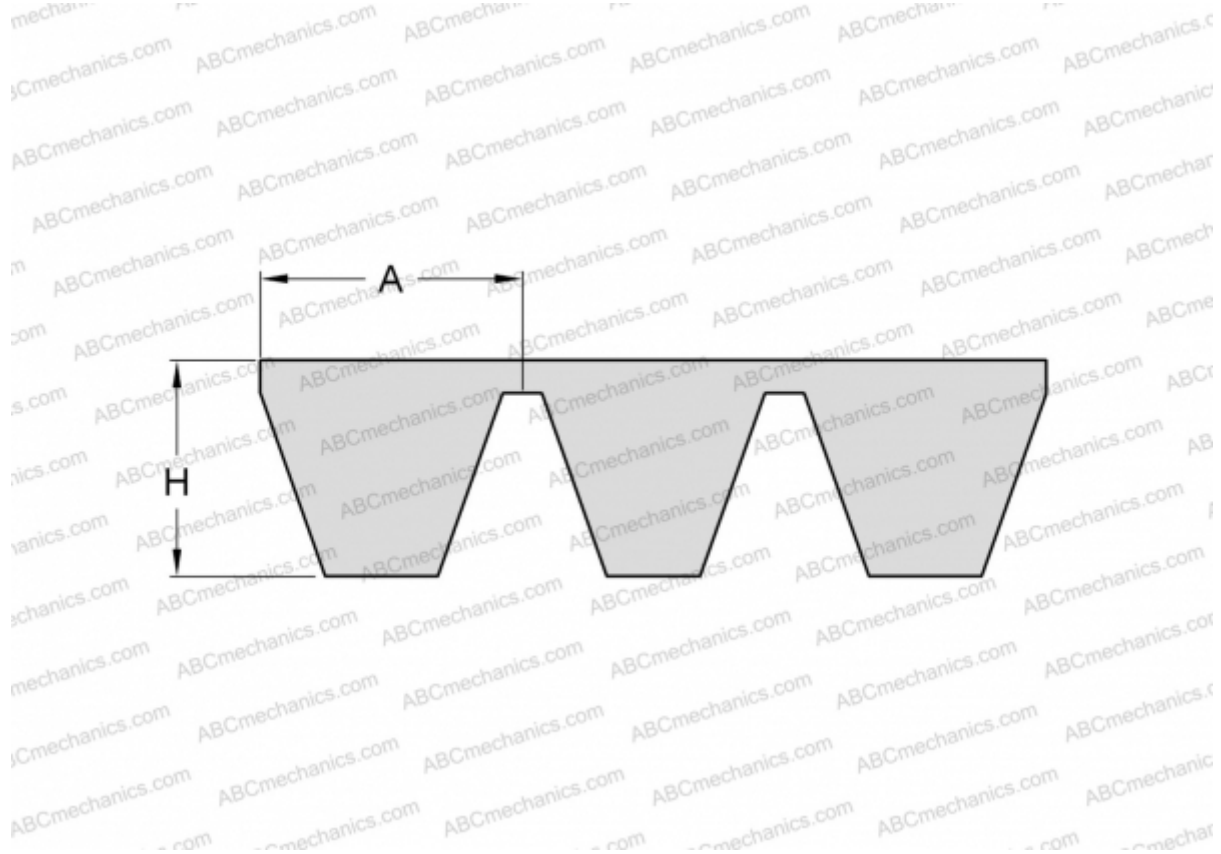

PHG D285X3 SKF

Многоручьевой классический клиновыи ремень

ТИП: Клиновые ремни, Многоручьевые, Классические, Профиль 32/D (SKF)

Технические характеристики

РАЗМЕРЫ, ММ

Расчетная длина	7320,000
Внутренняя длина	7239,000
Ширина, W	96,000
Высота, H	22,400
A	32,000