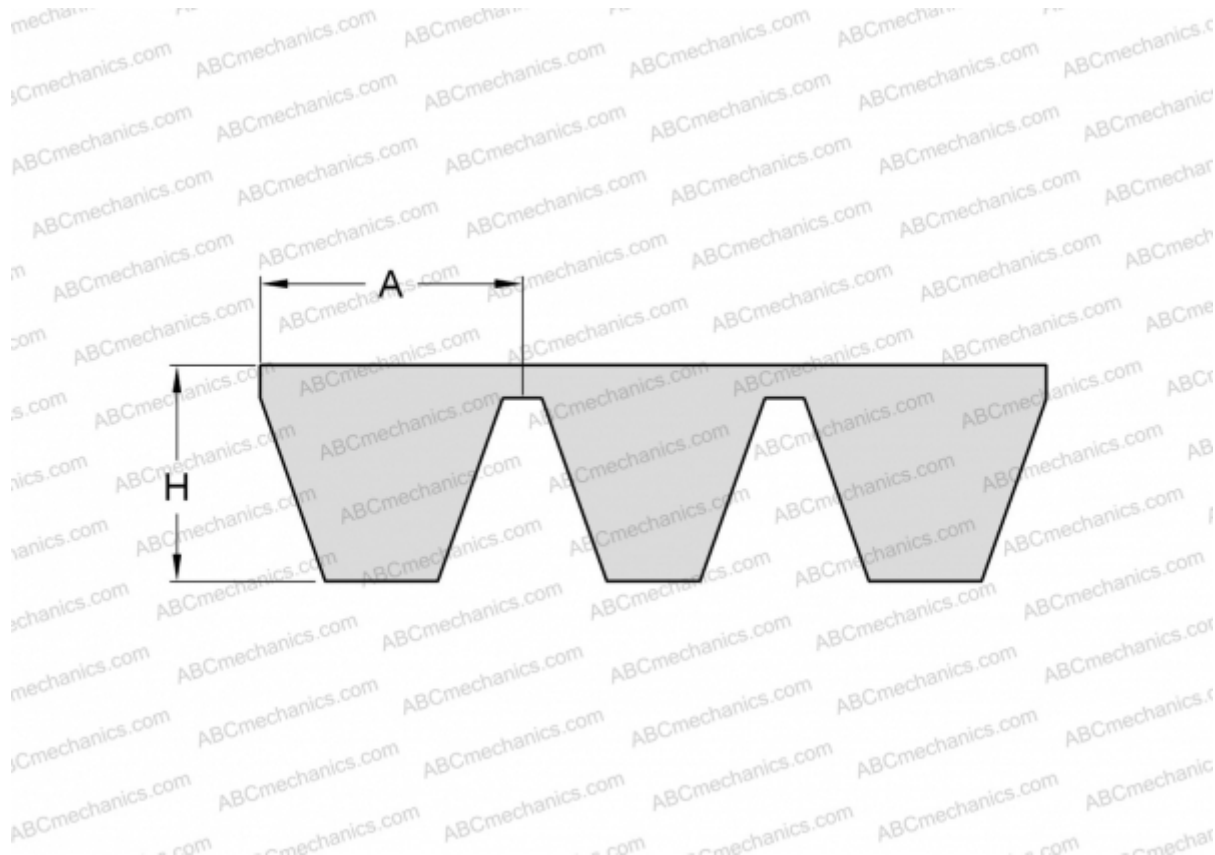

## PHG D285X4 SKF

Многоручьевой классический клиновыи ремень

ТИП: Клиновые ремни, Многоручьевые, Классические, Профиль 32/D (SKF)

#### РАЗМЕРЫ, ММ

Расчетная длина	7320,000
Внутренняя длина	7239,000
Ширина, W	128,000
Высота, H	22,400
A	32,000

**ПРОИЗВОДИТЕЛЬ**

[SKF](#)