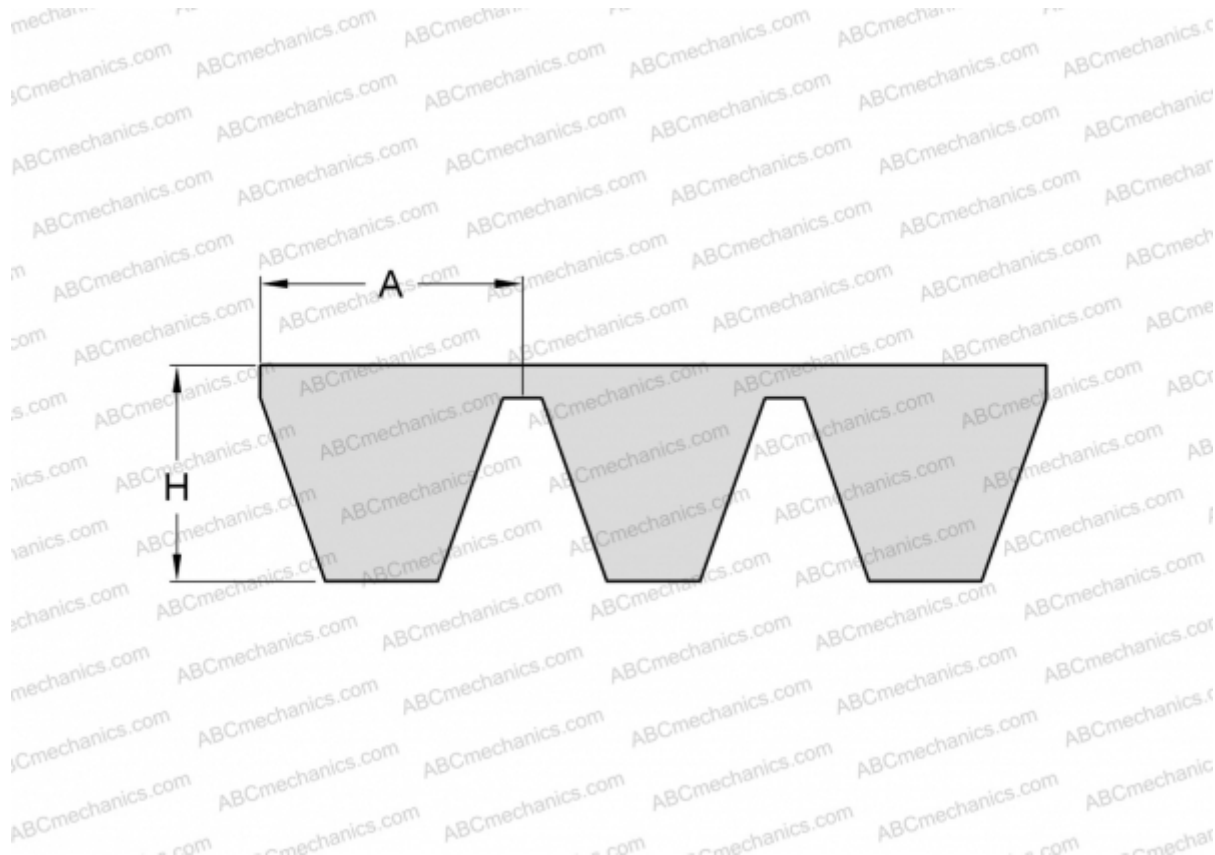

## PHG D315X3 SKF

Многоручьевой классический клиновидный ремень

ТИП: Клиновые ремни, Многоручьевые, Классические, Профиль 32/D (SKF)

#### РАЗМЕРЫ, ММ

Расчетная длина	8080,000
Внутренняя длина	8001,000
Ширина, W	96,000
Высота, H	22,400
A	32,000