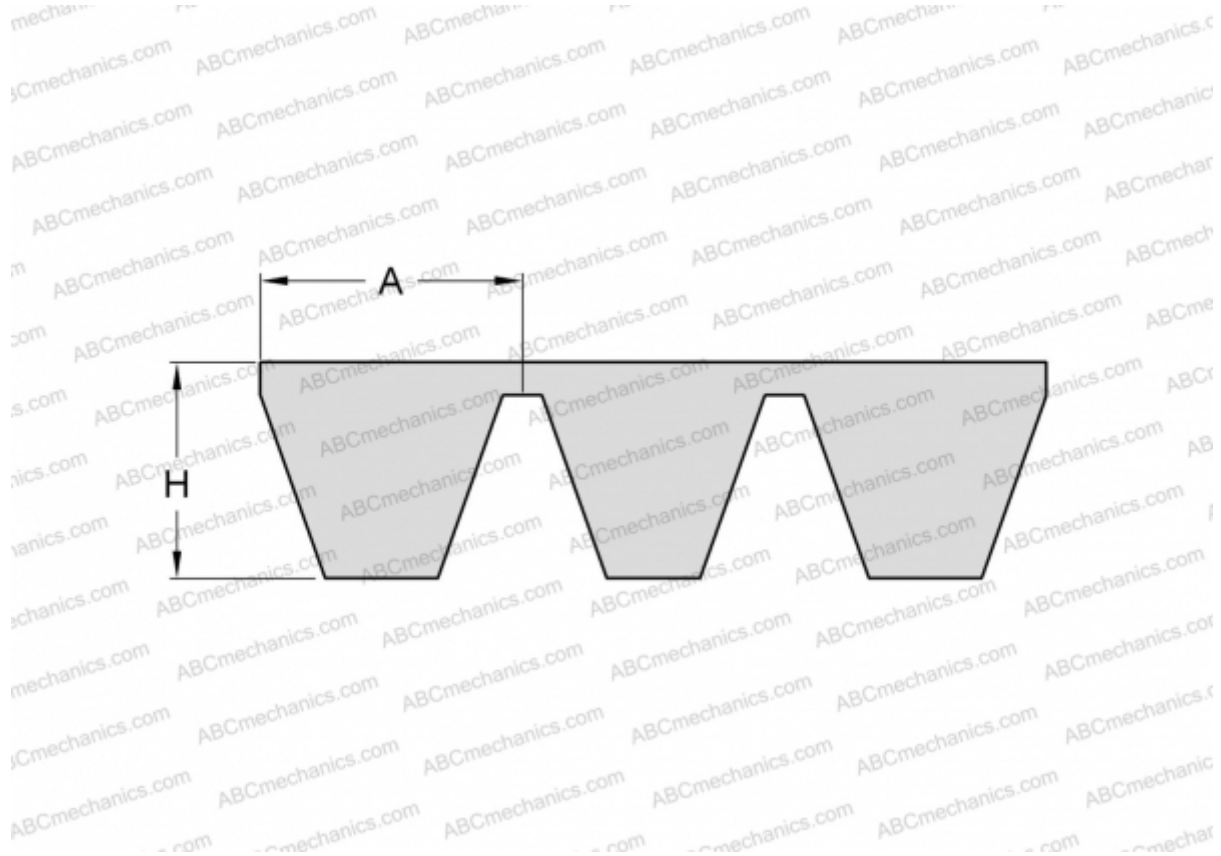

## PHG D315X5 SKF

Многоручьевой классический клиновидный ремень

ТИП: Клиновые ремни, Многоручьевые, Классические, Профиль 32/D (SKF)

#### РАЗМЕРЫ, ММ

Расчетная длина	8080,000
Внутренняя длина	8001,000
Ширина, W	160,000
Высота, H	22,400
A	32,000