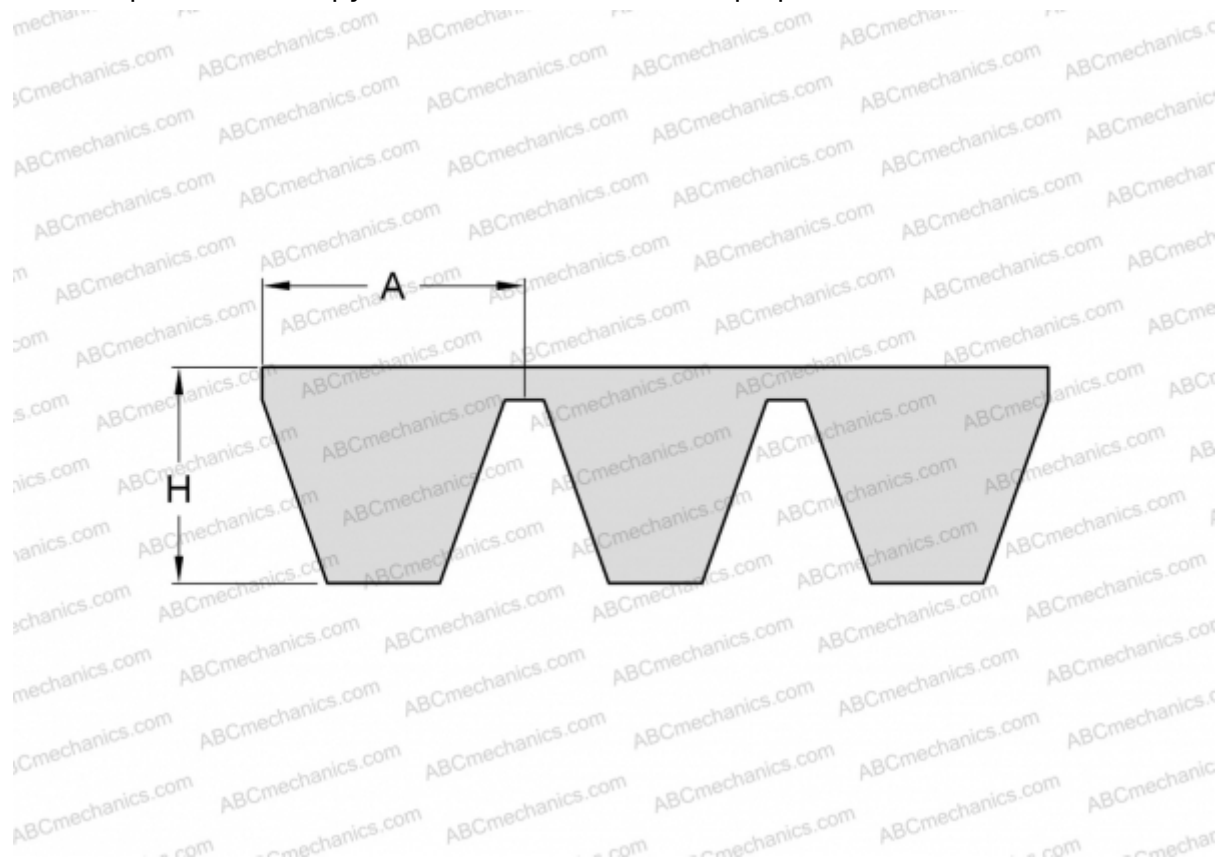

PHG D330X3 SKF

Многоручьевой классический клиновыи ремень

ТИП: Клиновые ремни, Многоручьевые, Классические, Профиль 32/D (SKF)

Технические характеристики

РАЗМЕРЫ, ММ

Расчетная длина	8460,000
Внутренняя длина	8382,000
Ширина, W	96,000
Высота, H	22,400
A	32,000