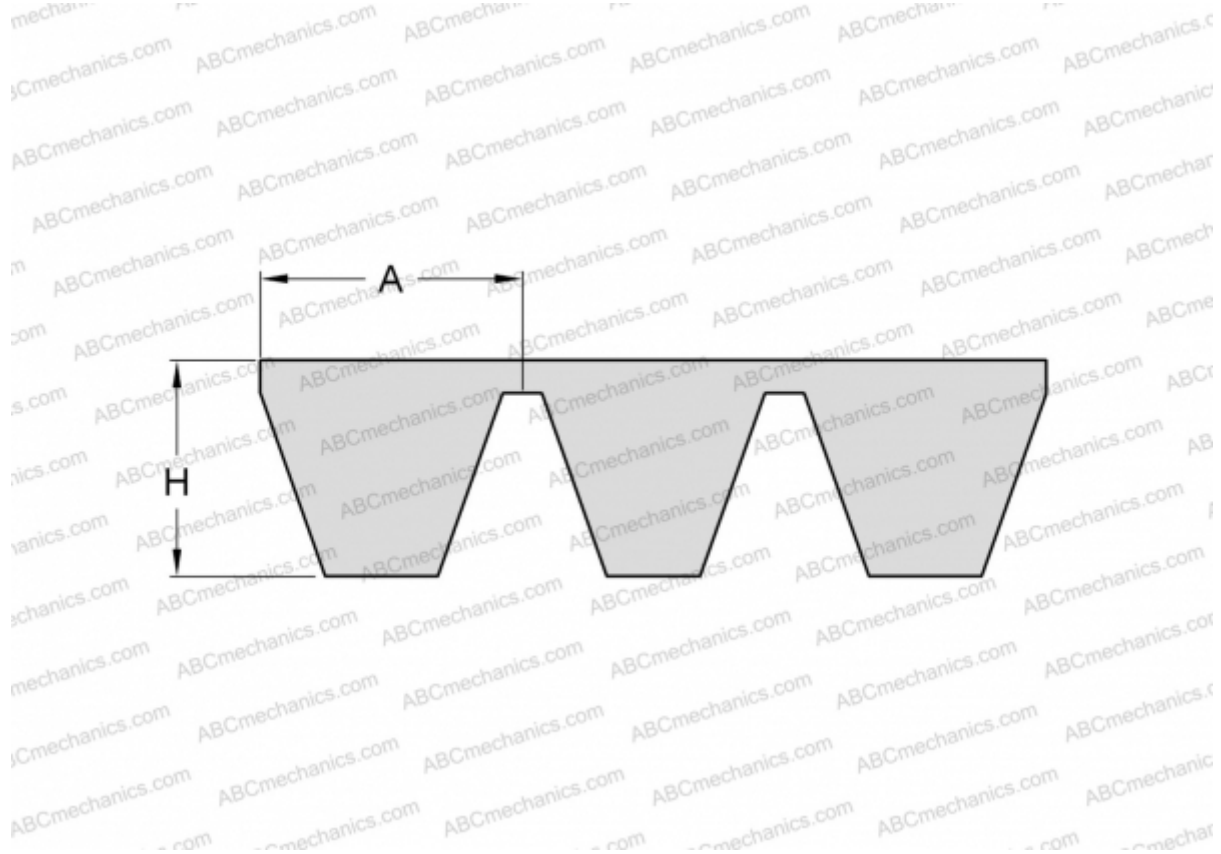

PHG D345X5 SKF

Многоручьевой классический клиновыи ремень

ТИП: Клиновые ремни, Многоручьевые, Классические, Профиль 32/D (SKF)

Технические характеристики

РАЗМЕРЫ, ММ

Расчетная длина	8840,000
Внутренняя длина	8763,000
Ширина, W	160,000
Высота, H	22,400
A	32,000