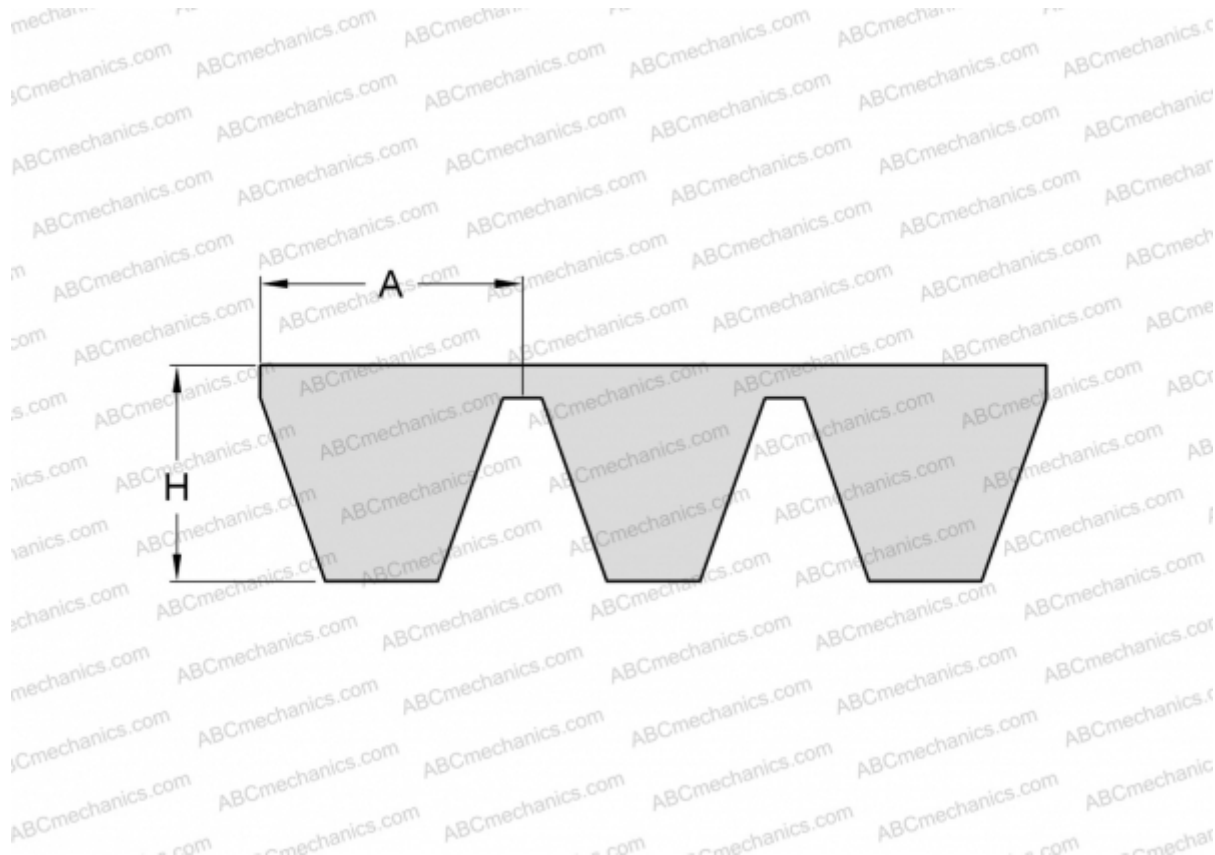

PHG D360X4 SKF

Многоручьевой классический клиновыи ремень

ТИП: Клиновые ремни, Многоручьевые, Классические, Профиль 32/D (SKF)

Технические характеристики

РАЗМЕРЫ, ММ

Расчетная длина	9220,000
Внутренняя длина	9144,000
Ширина, W	128,000
Высота, H	22,400
A	32,000