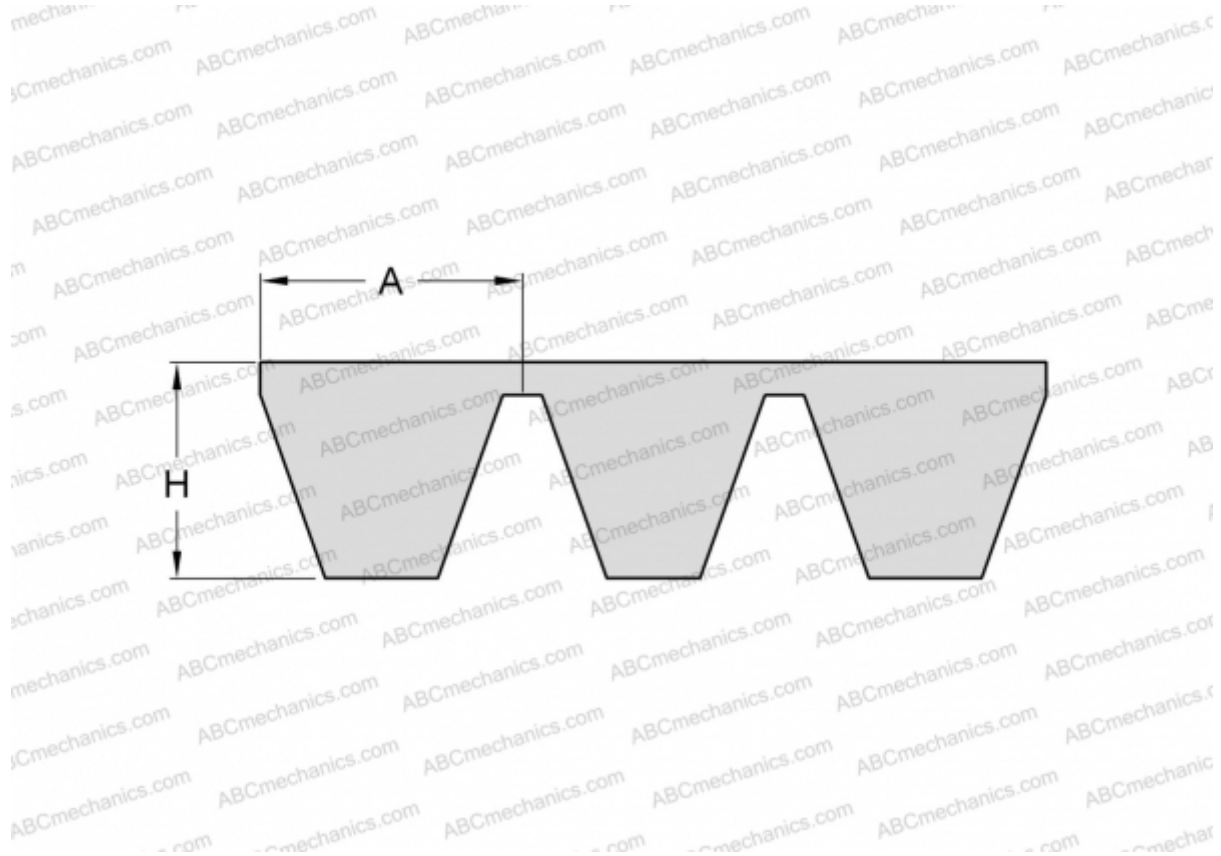

PHG D450X4 SKF

Многоручьевой классический клиновидный ремень

ТИП: Клиновые ремни, Многоручьевые, Классические, Профиль 32/D (SKF)

Технические характеристики

РАЗМЕРЫ, ММ

Расчетная длина	11505,000
Внутренняя длина	11430,000
Ширина, W	128,000
Высота, H	22,400
A	32,000