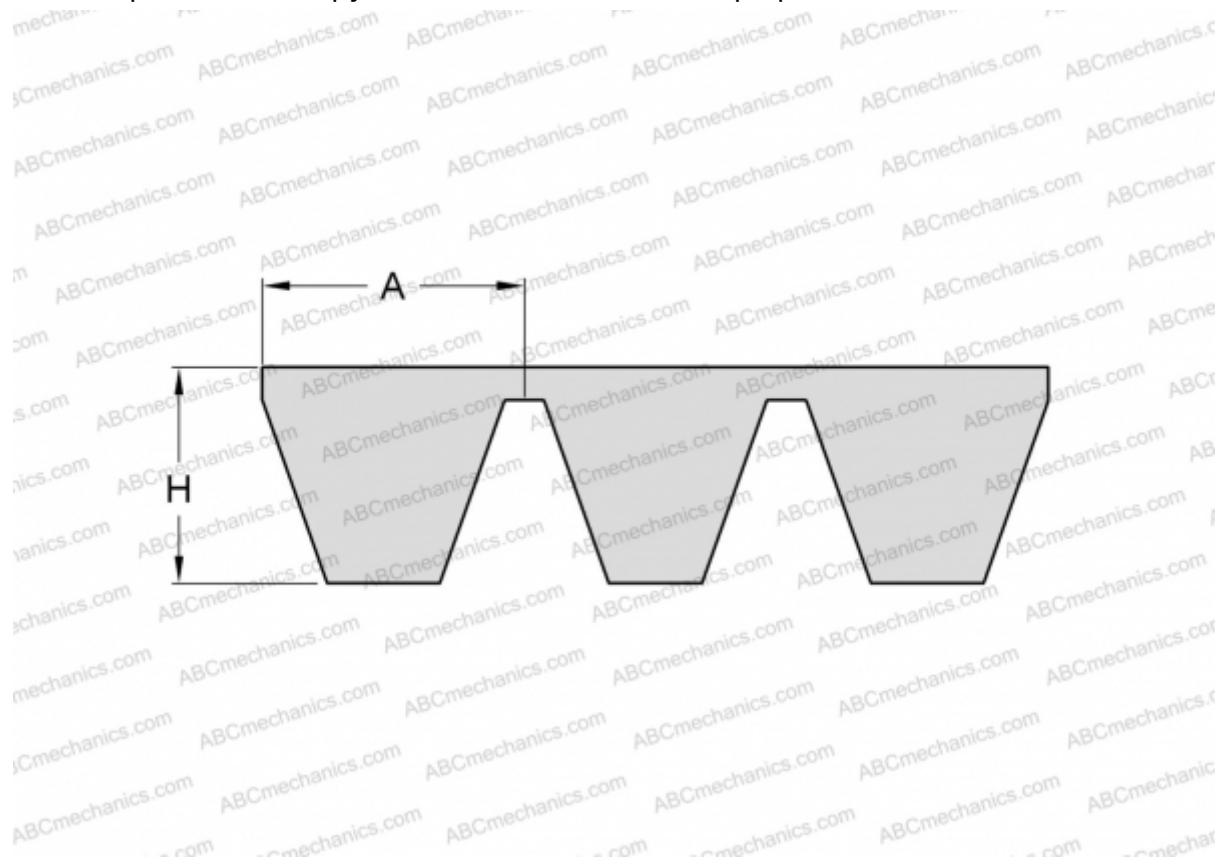

PHG D540X4 SKF

Многоручьевой классический клиновидный ремень

ТИП: Клиновые ремни, Многоручьевые, Классические, Профиль 32/D (SKF)

Технические характеристики

РАЗМЕРЫ, ММ

Расчетная длина	13790,000
Внутренняя длина	13716,000
Ширина, W	128,000
Высота, H	22,400
A	32,000