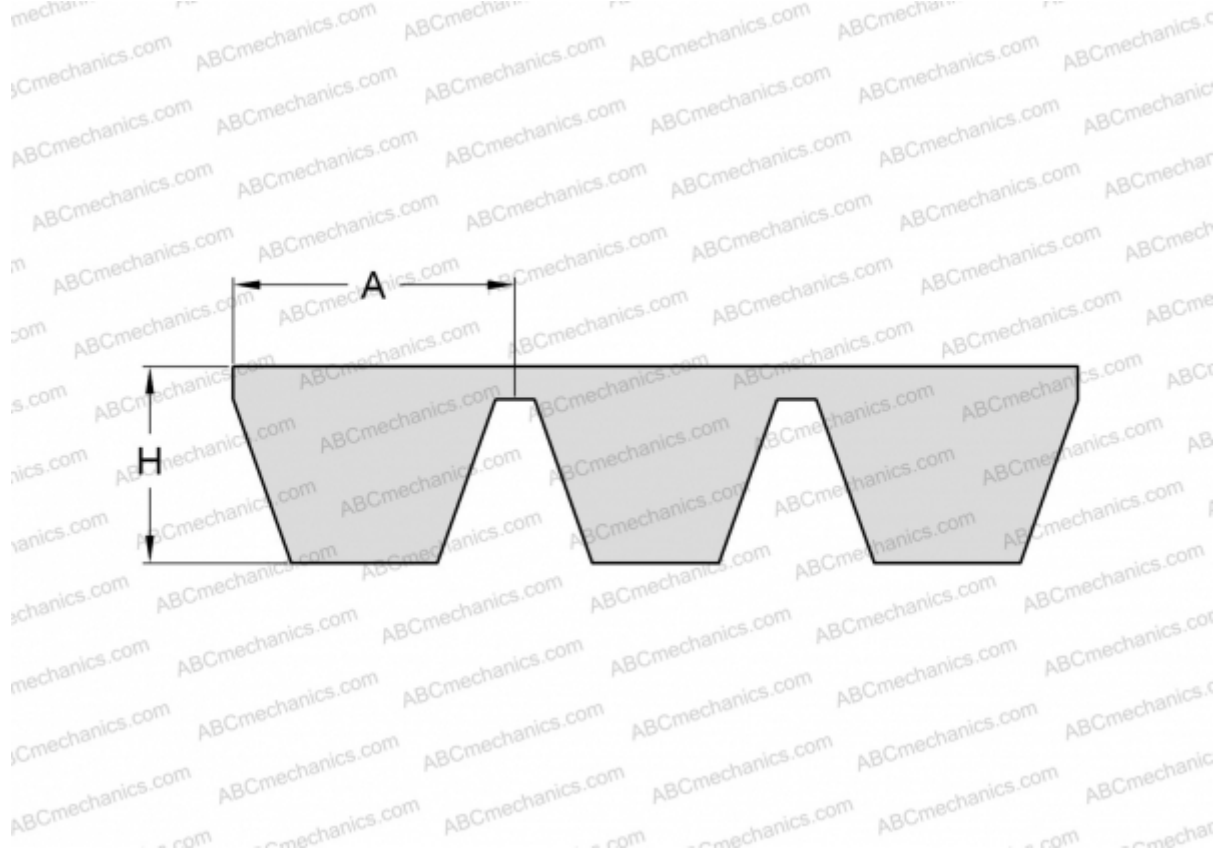

PHG SPA1400X3 SKF

Многоручьевой классический клиновидный ремень

ТИП: Клиновые ремни, Многоручьевые, Стандарт ANSI (США), Профиль SPA (SKF)

Технические характеристики

РАЗМЕРЫ, ММ

Расчетная длина	1400,000
Ширина, W	38,400
Высота, H	12,000
A	12,800