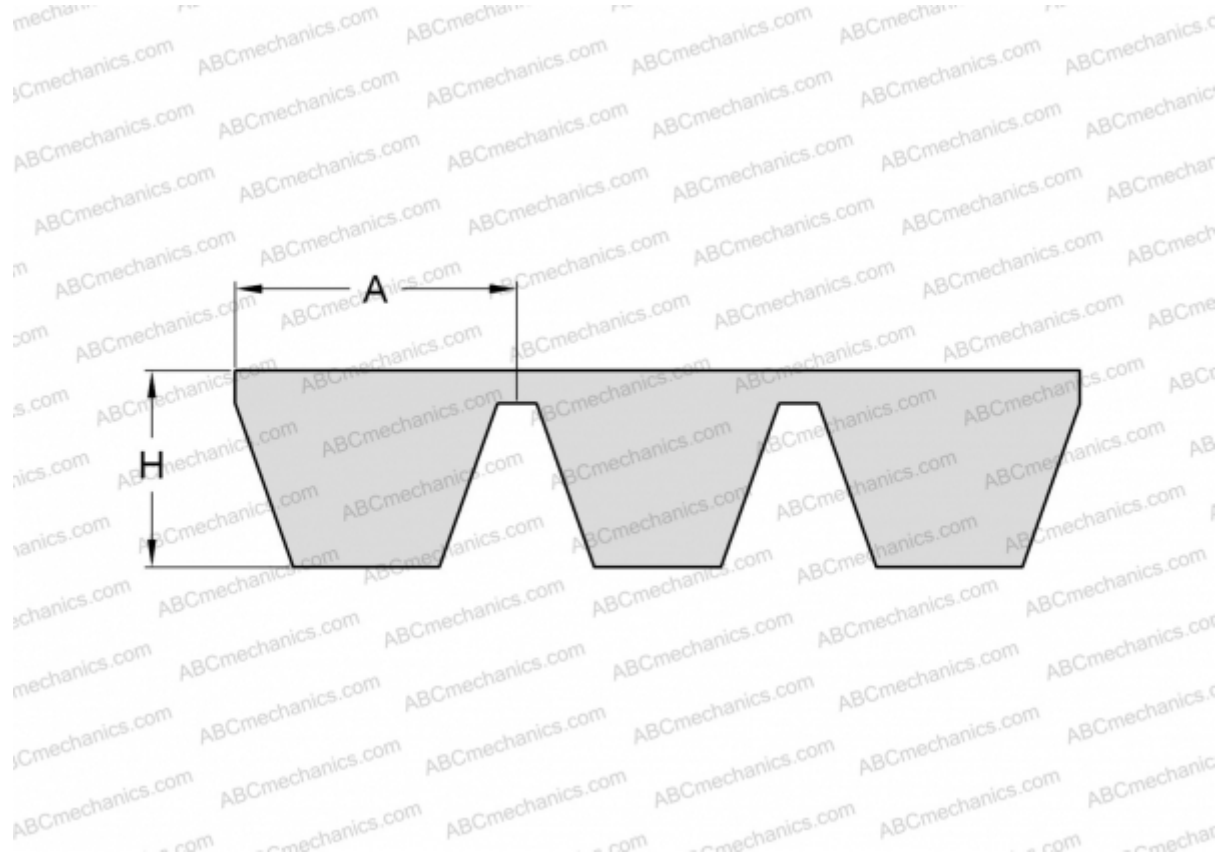

PHG SPA1400X4 SKF

Многоручьевой классический клиновидный ремень

ТИП: Клиновые ремни, Многоручьевые, Стандарт ANSI (США), Профиль SPA (SKF)

Технические характеристики

РАЗМЕРЫ, ММ

Расчетная длина	1400,000
Ширина, W	51,200
Высота, H	12,000
A	12,800