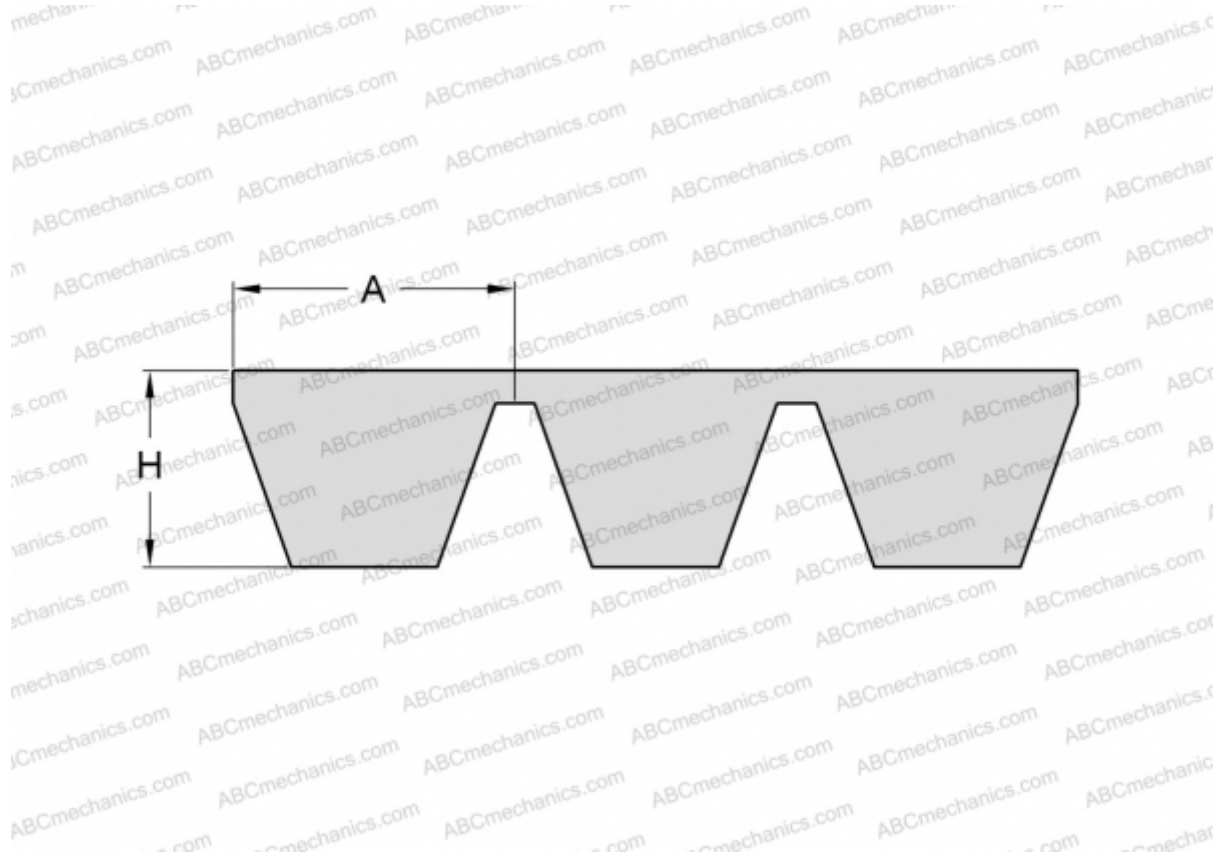

PHG SPA1400X5 SKF

Многоручьевой классический клиновидный ремень

ТИП: Клиновые ремни, Многоручьевые, Стандарт ANSI (США), Профиль SPA (SKF)

Технические характеристики

РАЗМЕРЫ, ММ

Расчетная длина	1400,000
Ширина, W	64,000
Высота, H	12,000
A	12,800