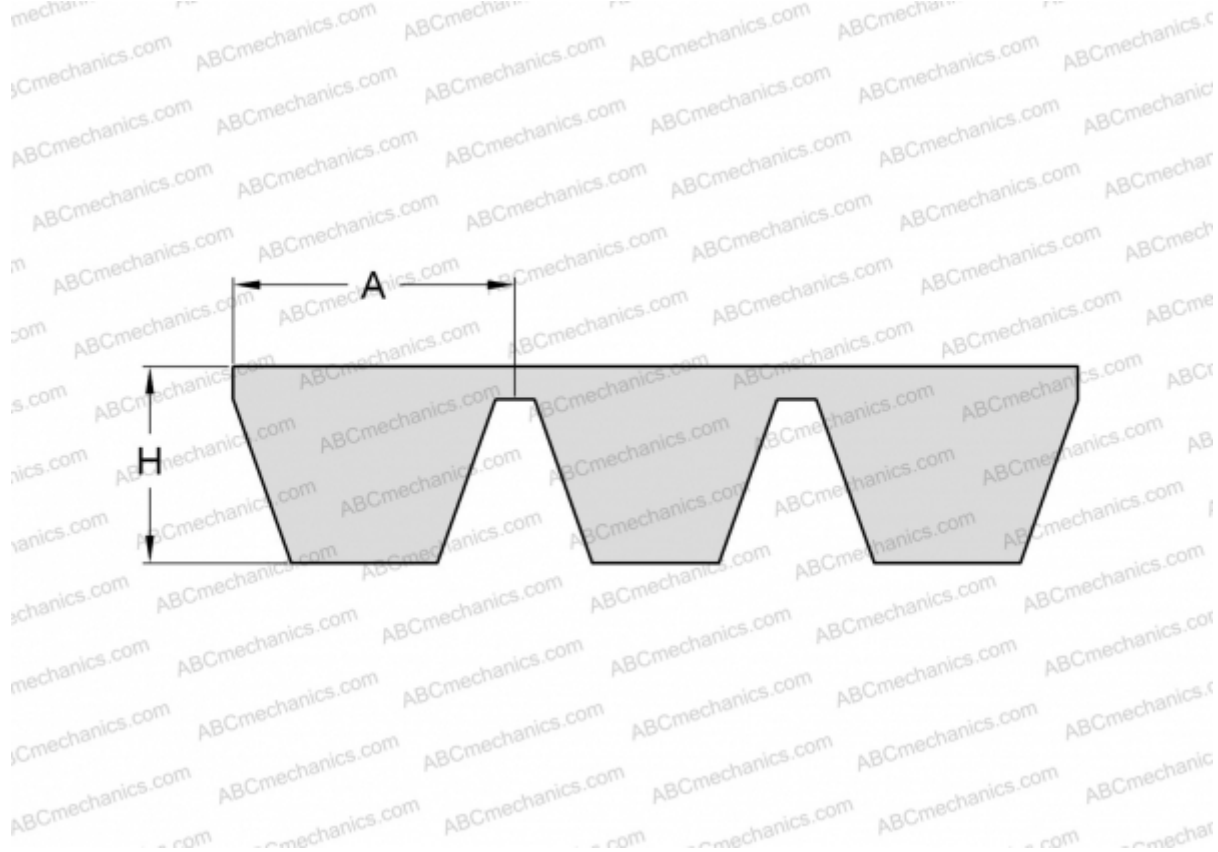

PHG SPA1500X5 SKF

Многоручьевой классический клиновидный ремень

ТИП: Клиновые ремни, Многоручьевые, Стандарт ANSI (США), Профиль SPA (SKF)

Технические характеристики

РАЗМЕРЫ, ММ

Расчетная длина	1500,000
Ширина, W	64,000
Высота, H	12,000
A	12,800