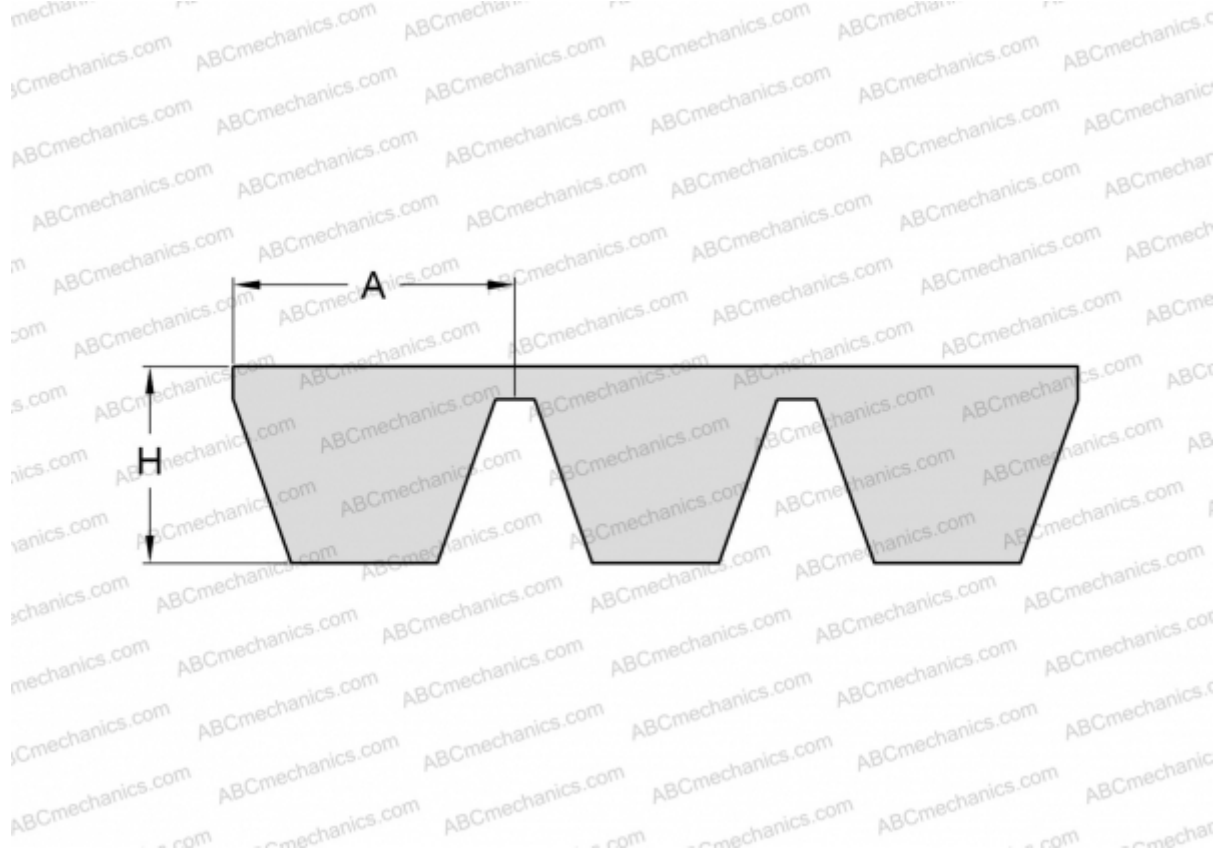

PHG SPA1600X3 SKF

Многоручьевой классический клиновидный ремень

ТИП: Клиновые ремни, Многоручьевые, Стандарт ANSI (США), Профиль SPA (SKF)

Технические характеристики

РАЗМЕРЫ, ММ

Расчетная длина	1600,000
Ширина, W	38,400
Высота, H	12,000
A	12,800