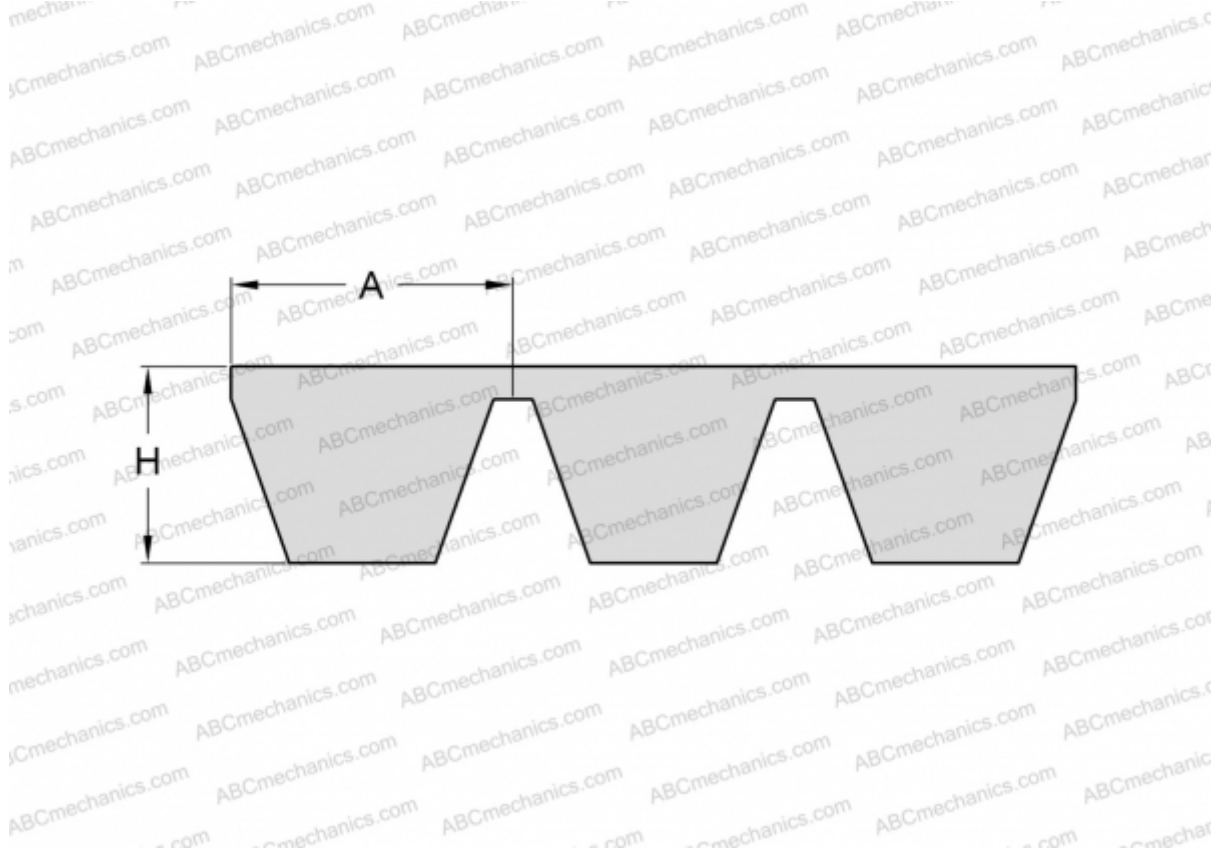

PHG SPA1700X4 SKF

Многоручьевой классический клиновидный ремень

ТИП: Клиновые ремни, Многоручьевые, Стандарт ANSI (США), Профиль SPA (SKF)

Технические характеристики

РАЗМЕРЫ, ММ

Расчетная длина	1700,000
Ширина, W	51,200
Высота, H	12,000
A	12,800