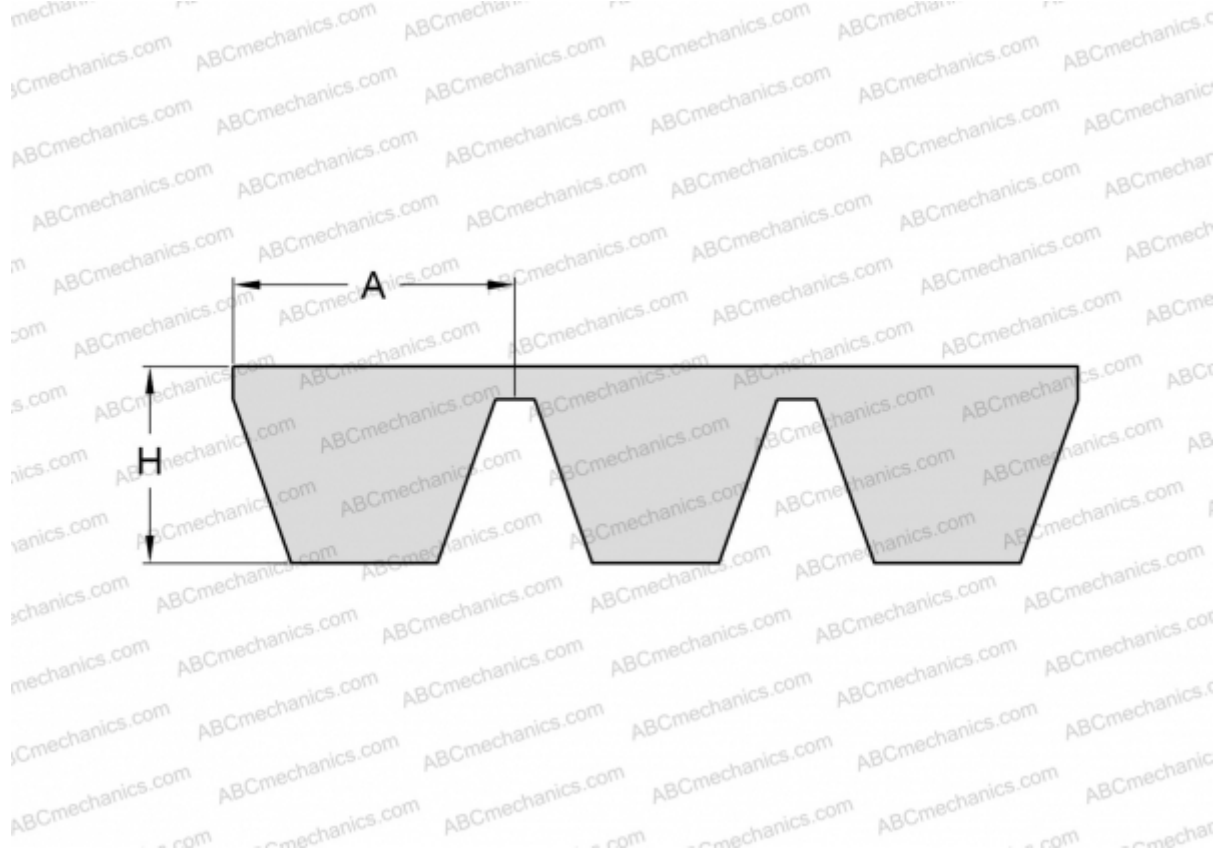

PHG SPA1800X3 SKF

Многоручьевой классический клиновидный ремень

ТИП: Клиновые ремни, Многоручьевые, Стандарт ANSI (США), Профиль SPA (SKF)

Технические характеристики

РАЗМЕРЫ, ММ

Расчетная длина	1800,000
Ширина, W	38,400
Высота, H	12,000
A	12,800