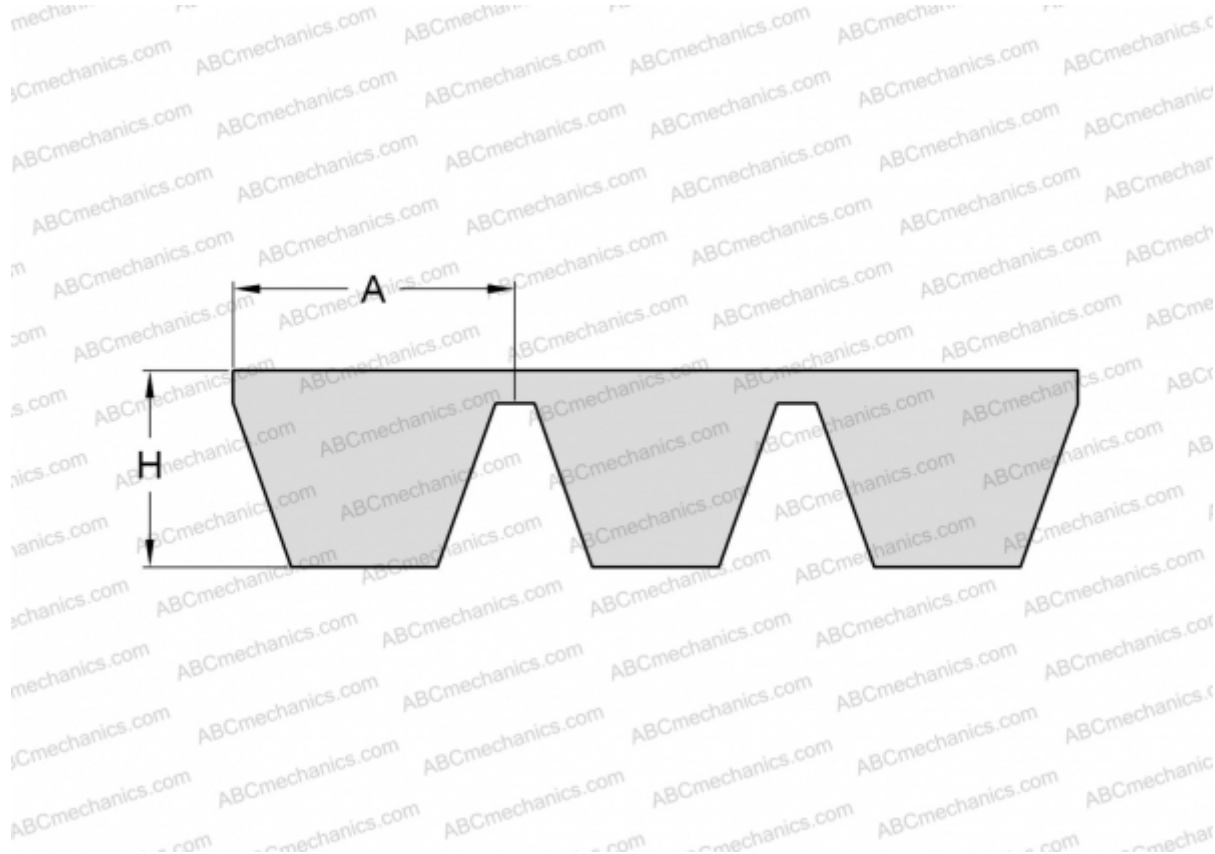

## PHG SPA1800X5 SKF

Многоручьевой классический клиновидный ремень

ТИП: Клиновые ремни, Многоручьевые, Стандарт ANSI (США), Профиль SPA (SKF)

#### РАЗМЕРЫ, ММ

Расчетная длина	1800,000
Ширина, W	64,000
Высота, H	12,000
A	12,800