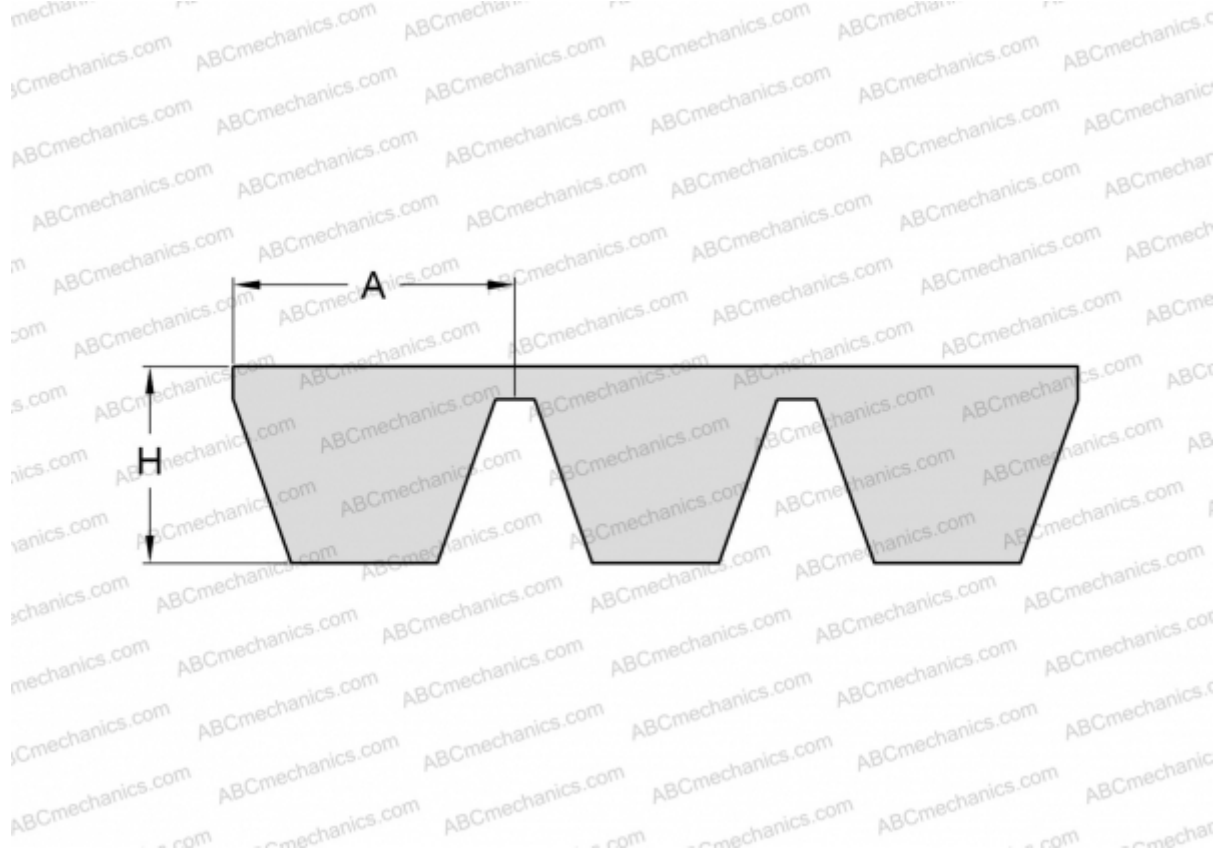

# PHG SPA1900X3 SKF

Многоручьевой классический клиновидный ремень

ТИП: Клиновые ремни, Многоручьевые, Стандарт ANSI (США), Профиль SPA (SKF)

### РАЗМЕРЫ, ММ

Расчетная длина	1900,000
Ширина, W	38,400
Высота, H	12,000
A	12,800