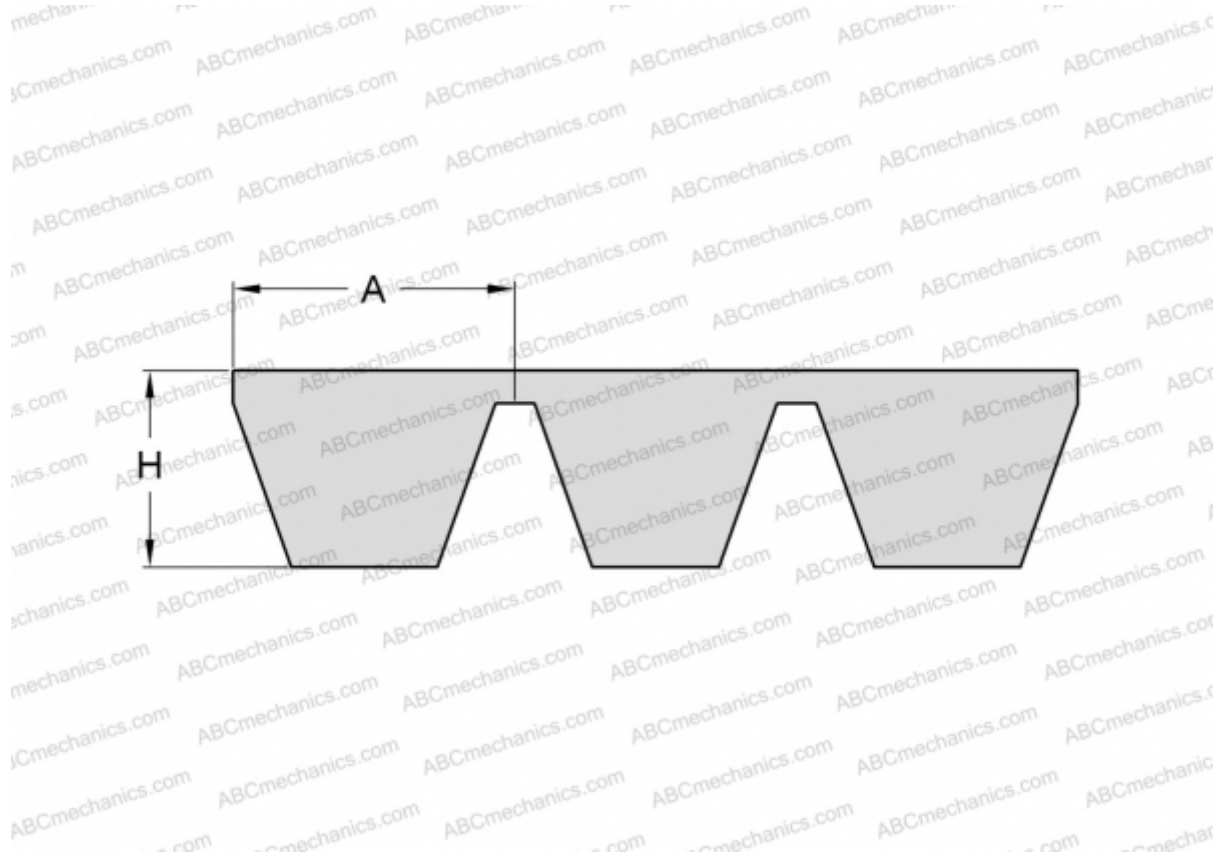

PHG SPA1900X5 SKF

Многоручьевой классический клиновидный ремень

ТИП: Клиновые ремни, Многоручьевые, Стандарт ANSI (США), Профиль SPA (SKF)

Технические характеристики

РАЗМЕРЫ, ММ

Расчетная длина	1900,000
Ширина, W	64,000
Высота, H	12,000
A	12,800