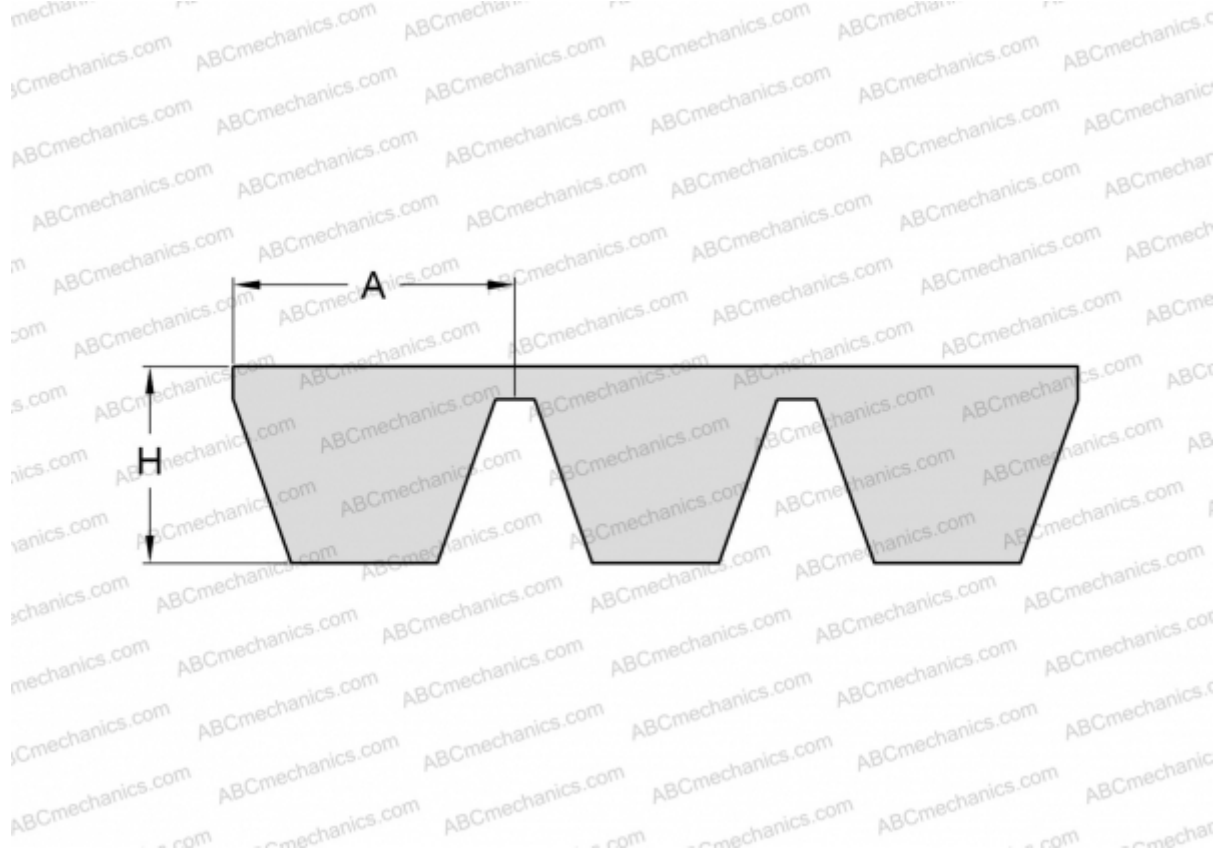

PHG SPA2000X3 SKF

Многоручьевой классический клиновидный ремень

ТИП: Клиновые ремни, Многоручьевые, Стандарт ANSI (США), Профиль SPA (SKF)

Технические характеристики

РАЗМЕРЫ, ММ

Расчетная длина	2000,000
Ширина, W	38,400
Высота, H	12,000
A	12,800