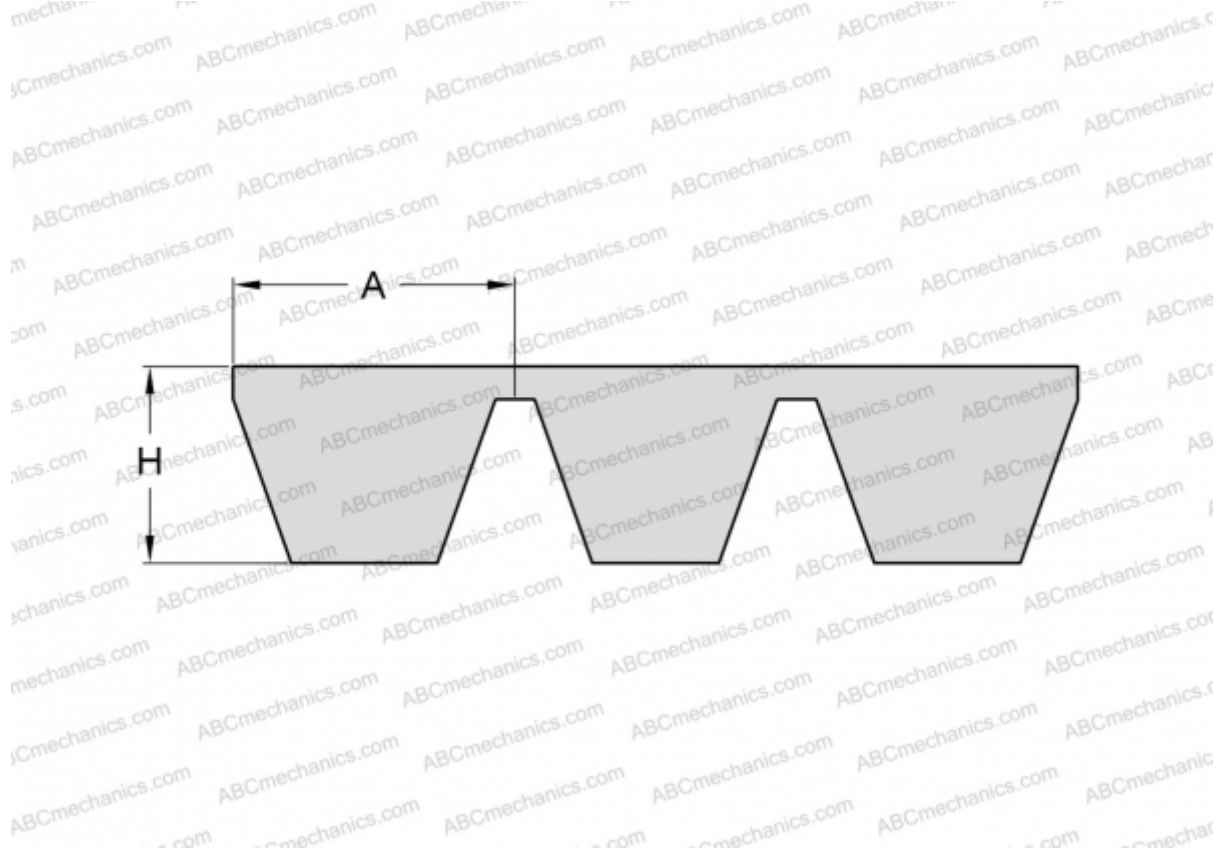

PHG SPA2000X4 SKF

Многоручьевой классический клиновидный ремень

ТИП: Клиновые ремни, Многоручьевые, Стандарт ANSI (США), Профиль SPA (SKF)

Технические характеристики

РАЗМЕРЫ, ММ

Расчетная длина	2000,000
Ширина, W	51,200
Высота, H	12,000
A	12,800