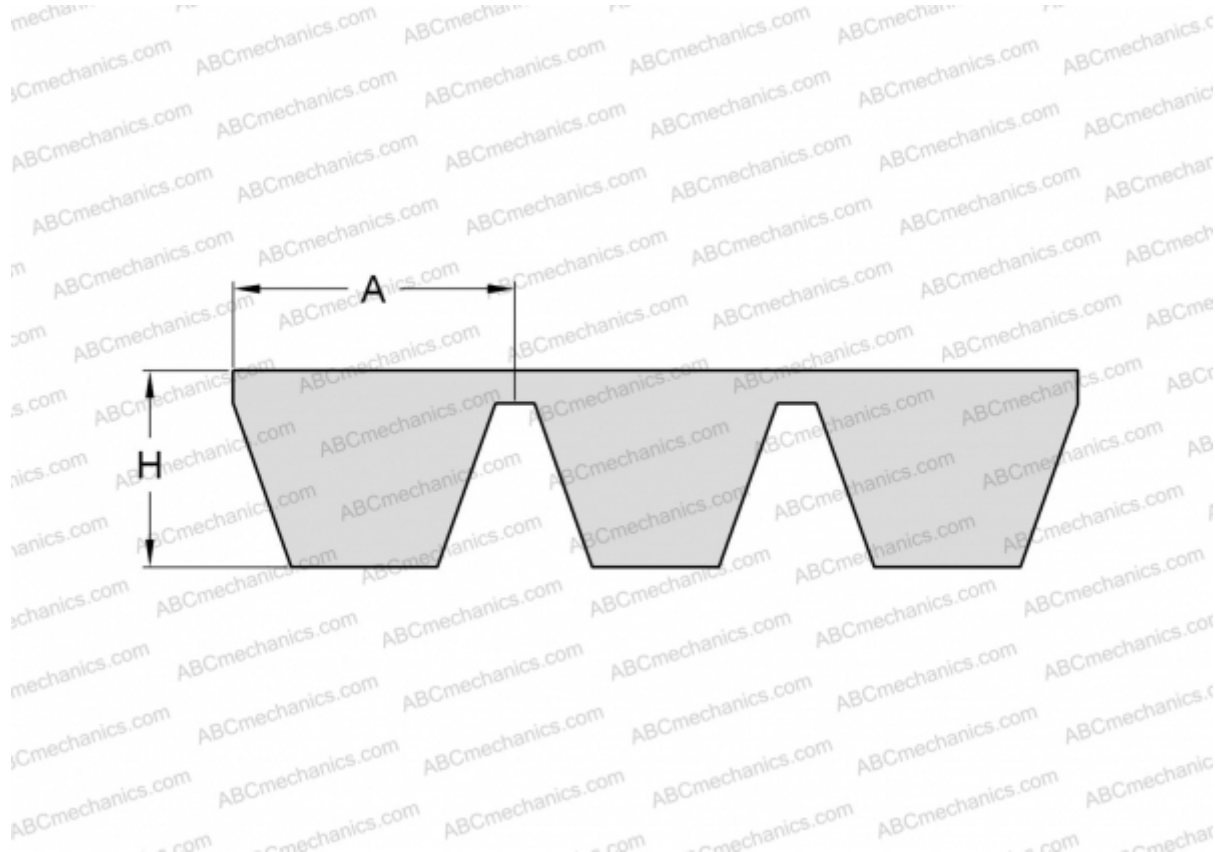

PHG SPA2120X4 SKF

Многоручьевой классический клиновидный ремень

ТИП: Клиновые ремни, Многоручьевые, Стандарт ANSI (США), Профиль SPA (SKF)

Технические характеристики

РАЗМЕРЫ, ММ

Расчетная длина	2120,000
Ширина, W	51,200
Высота, H	12,000
A	12,800