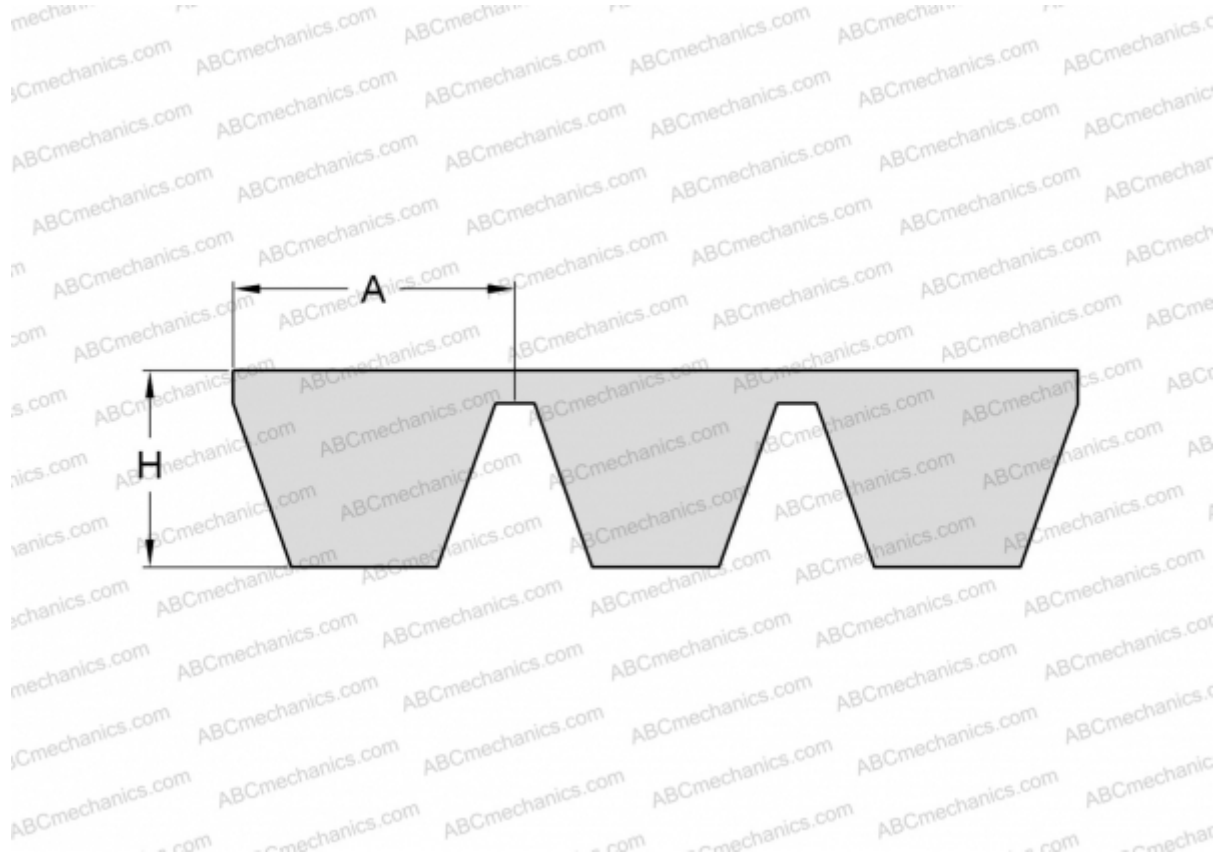

## PHG SPA2240X5 SKF

Многоручьевой классический клиновидный ремень

ТИП: Клиновые ремни, Многоручьевые, Стандарт ANSI (США), Профиль SPA (SKF)

#### РАЗМЕРЫ, ММ

Расчетная длина	2240,000
Ширина, W	64,000
Высота, H	12,000
A	12,800