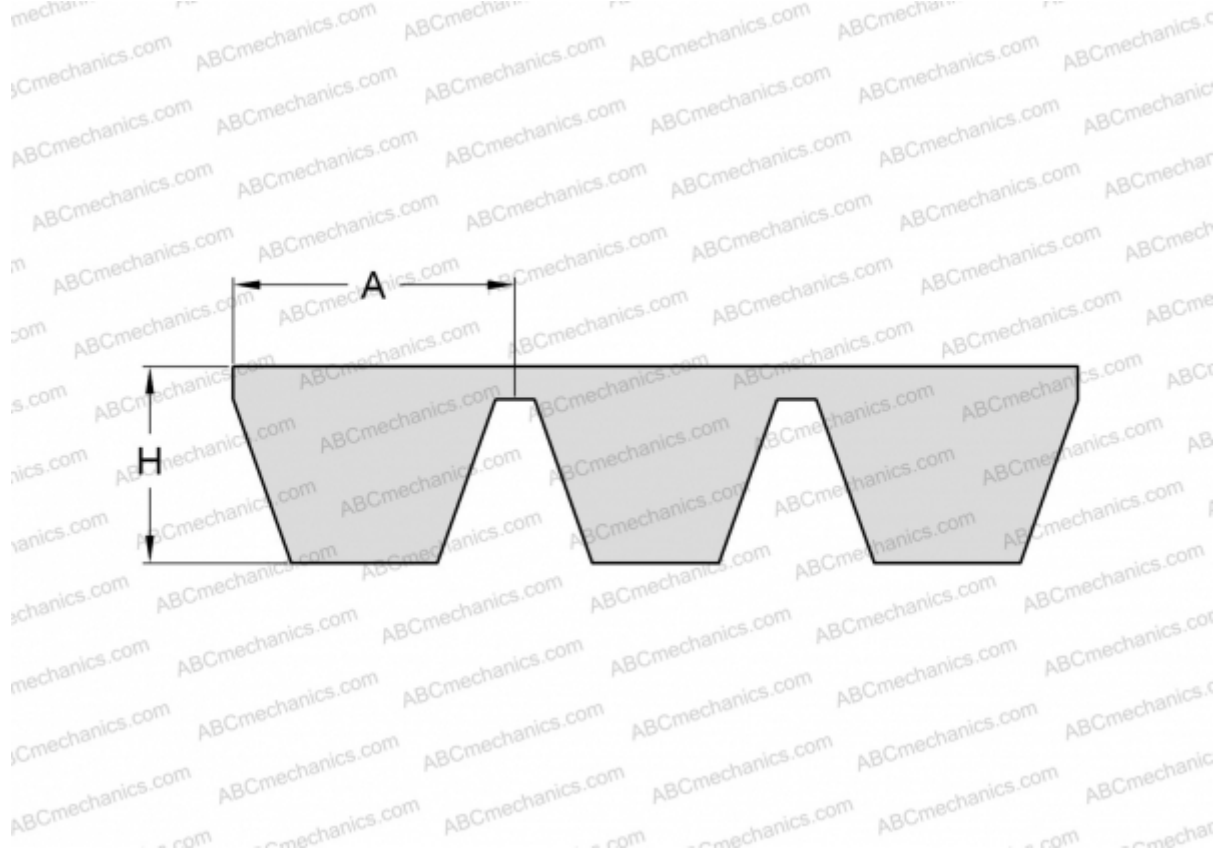

PHG SPA2360X5 SKF

Многоручьевой классический клиновидный ремень

ТИП: Клиновые ремни, Многоручьевые, Стандарт ANSI (США), Профиль SPA (SKF)

Технические характеристики

РАЗМЕРЫ, ММ

Расчетная длина	2360,000
Ширина, W	64,000
Высота, H	12,000
A	12,800