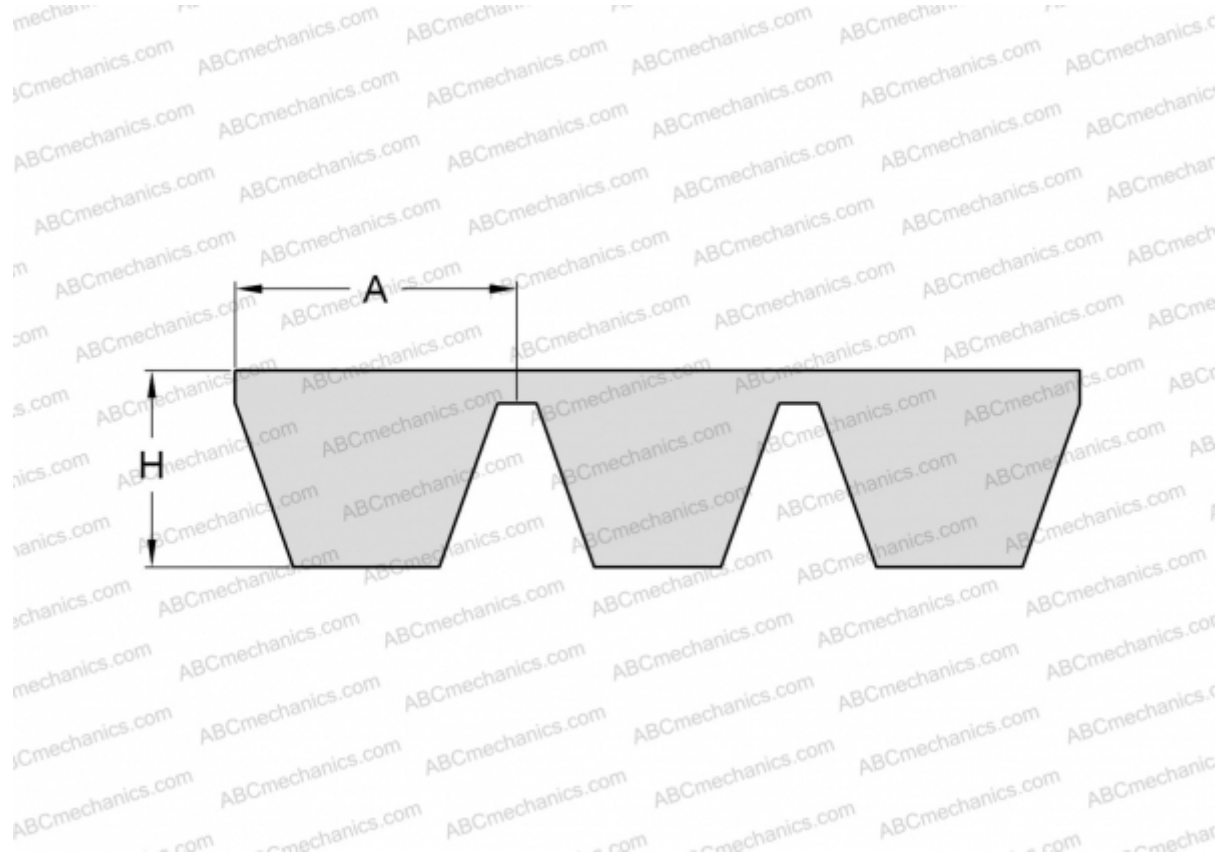

PHG SPA2500X4 SKF

Многоручьевой классический клиновидный ремень

ТИП: Клиновые ремни, Многоручьевые, Стандарт ANSI (США), Профиль SPA (SKF)

Технические характеристики

РАЗМЕРЫ, ММ

Расчетная длина	2500,000
Ширина, W	51,200
Высота, H	12,000
A	12,800