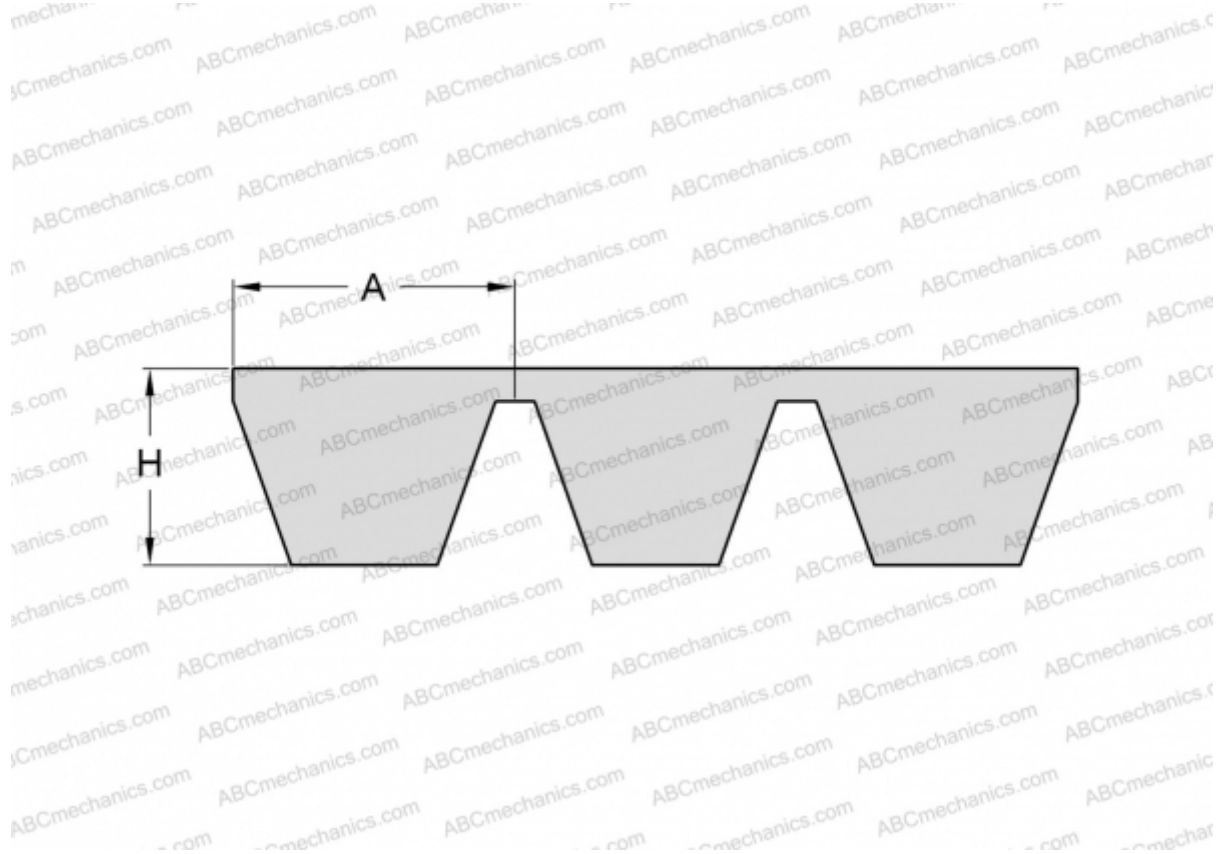

PHG SPA2500X5 SKF

Многоручьевой классический клиновидный ремень

ТИП: Клиновые ремни, Многоручьевые, Стандарт ANSI (США), Профиль SPA (SKF)

Технические характеристики

РАЗМЕРЫ, ММ

Расчетная длина	2500,000
Ширина, W	64,000
Высота, H	12,000
A	12,800