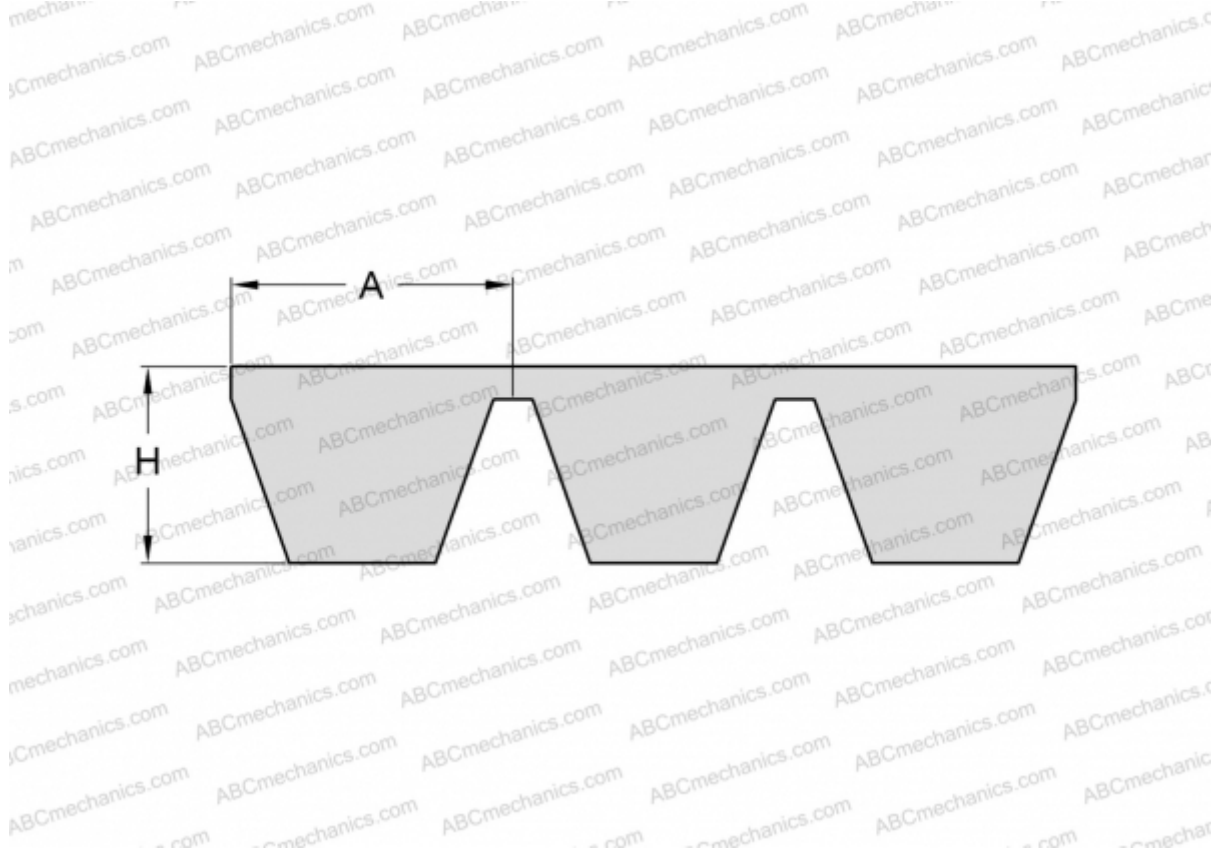

PHG SPA2650X3 SKF

Многоручьевой классический клиновидный ремень

ТИП: Клиновые ремни, Многоручьевые, Стандарт ANSI (США), Профиль SPA (SKF)

Технические характеристики

РАЗМЕРЫ, ММ

Расчетная длина	2650,000
Ширина, W	38,400
Высота, H	12,000
A	12,800