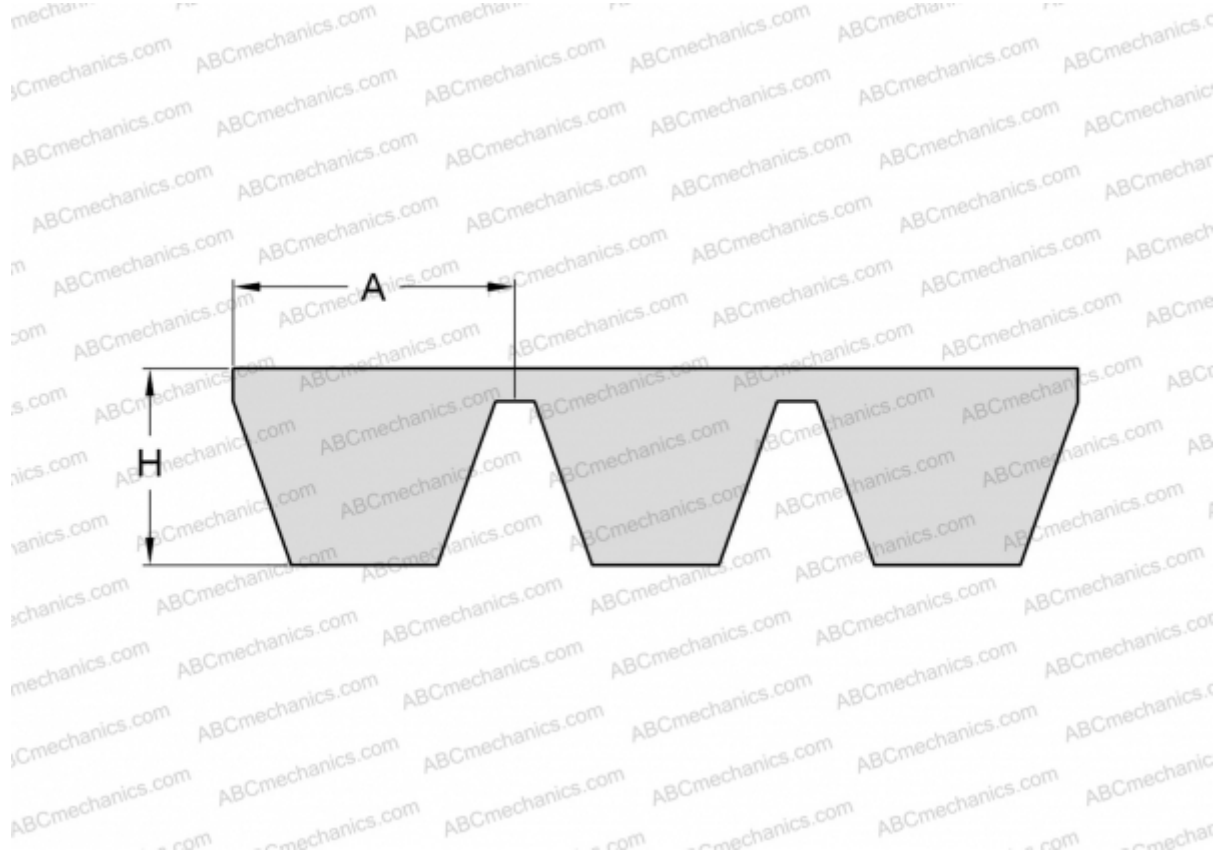

## PHG SPA2650X4 SKF

Многоручьевой классический клиновидный ремень

ТИП: Клиновые ремни, Многоручьевые, Стандарт ANSI (США), Профиль SPA (SKF)

#### РАЗМЕРЫ, ММ

Расчетная длина	2650,000
Ширина, W	51,200
Высота, H	12,000
A	12,800