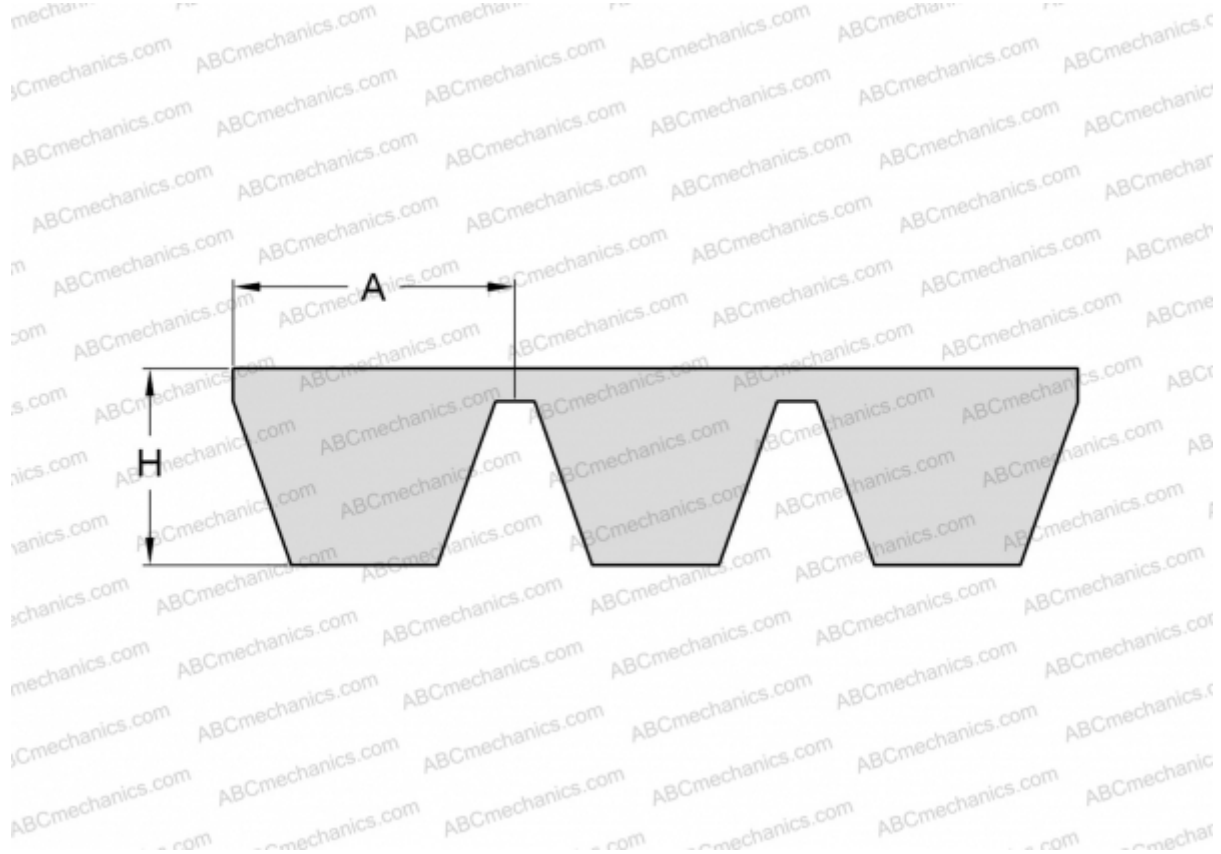

## PHG SPA2800X3 SKF

Многоручьевой классический клиновидный ремень

ТИП: Клиновые ремни, Многоручьевые, Стандарт ANSI (США), Профиль SPA (SKF)

#### РАЗМЕРЫ, ММ

Расчетная длина	2800,000
Ширина, W	38,400
Высота, H	12,000
A	12,800