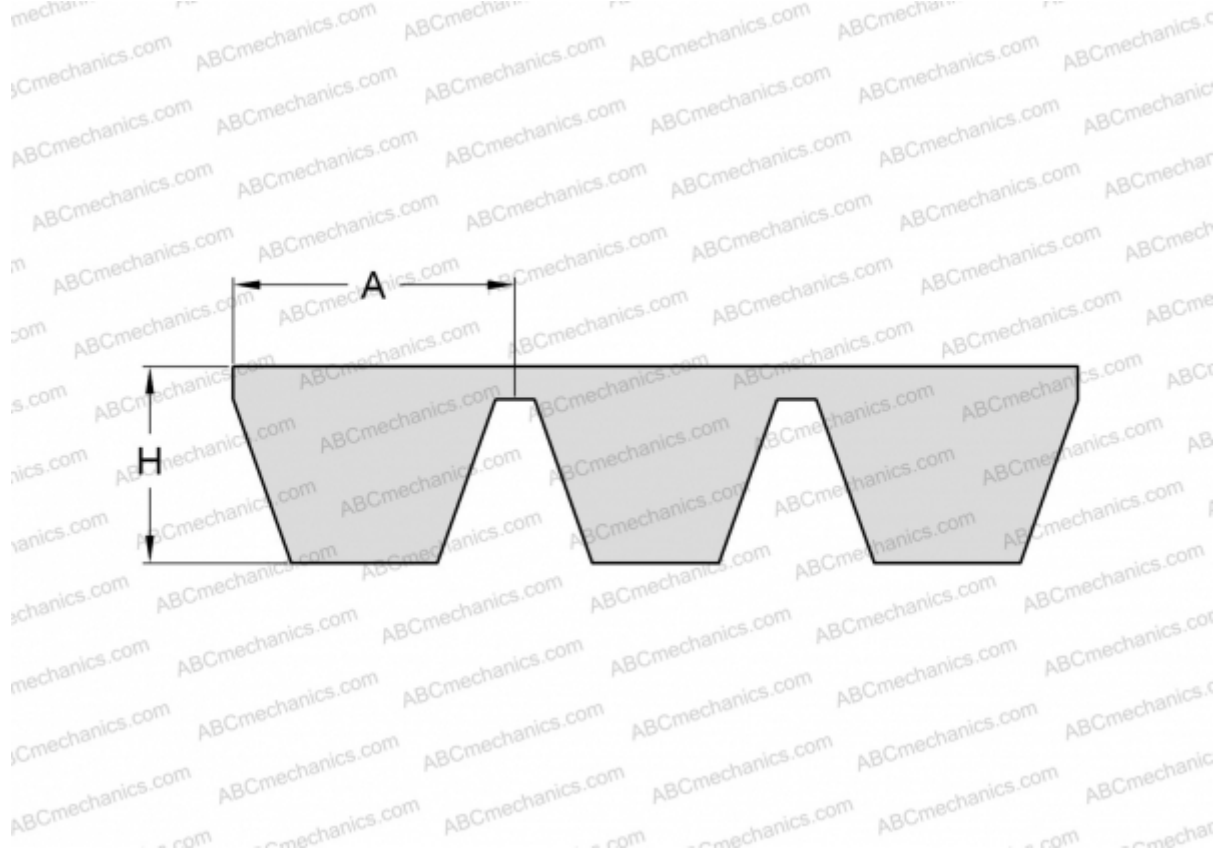

PHG SPA2800X4 SKF

Многоручьевой классический клиновидный ремень

ТИП: Клиновые ремни, Многоручьевые, Стандарт ANSI (США), Профиль SPA (SKF)

Технические характеристики

РАЗМЕРЫ, ММ

Расчетная длина	2800,000
Ширина, W	51,200
Высота, H	12,000
A	12,800