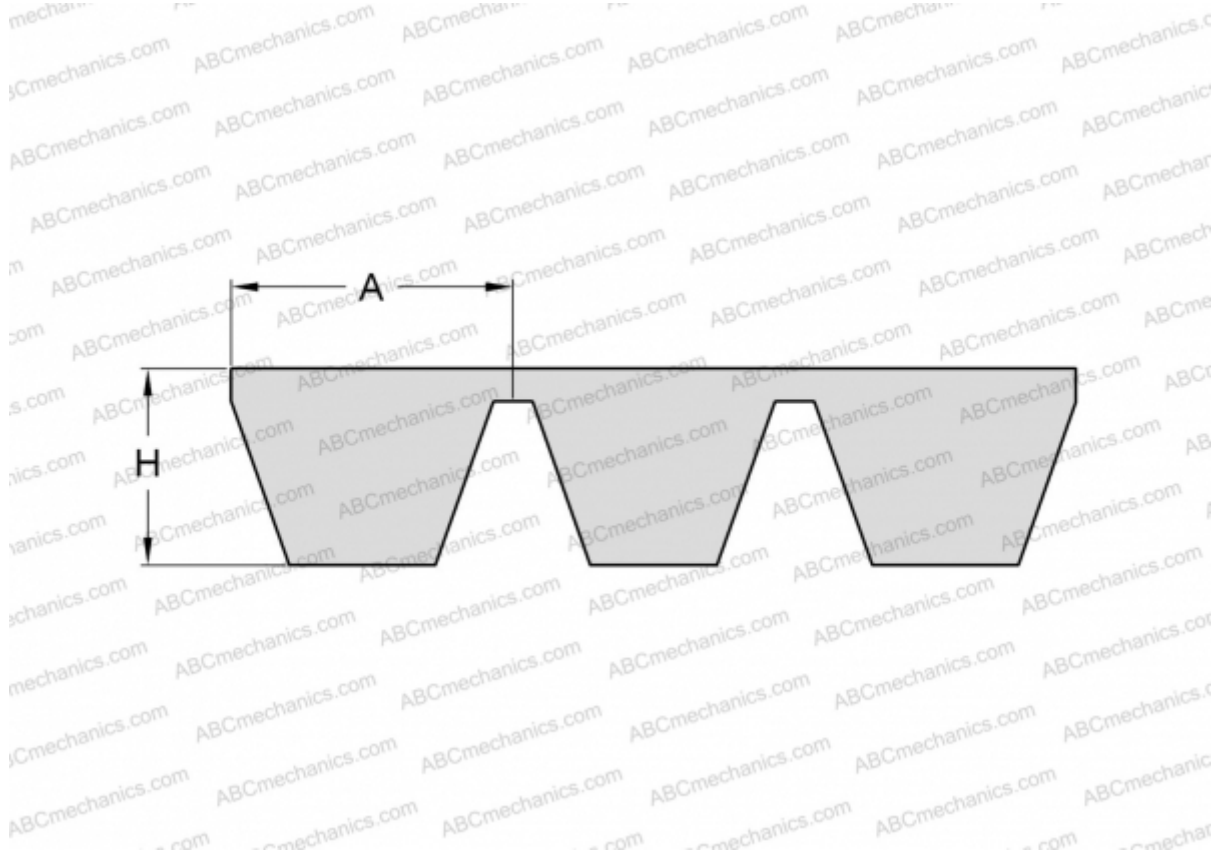

PHG SPA2800X5 SKF

Многоручьевой классический клиновидный ремень

ТИП: Клиновые ремни, Многоручьевые, Стандарт ANSI (США), Профиль SPA (SKF)

Технические характеристики

РАЗМЕРЫ, ММ

| | |
|-----------------|----------|
| Расчетная длина | 2800,000 |
| Ширина, W | 64,000 |
| Высота, H | 12,000 |
| A | 12,800 |