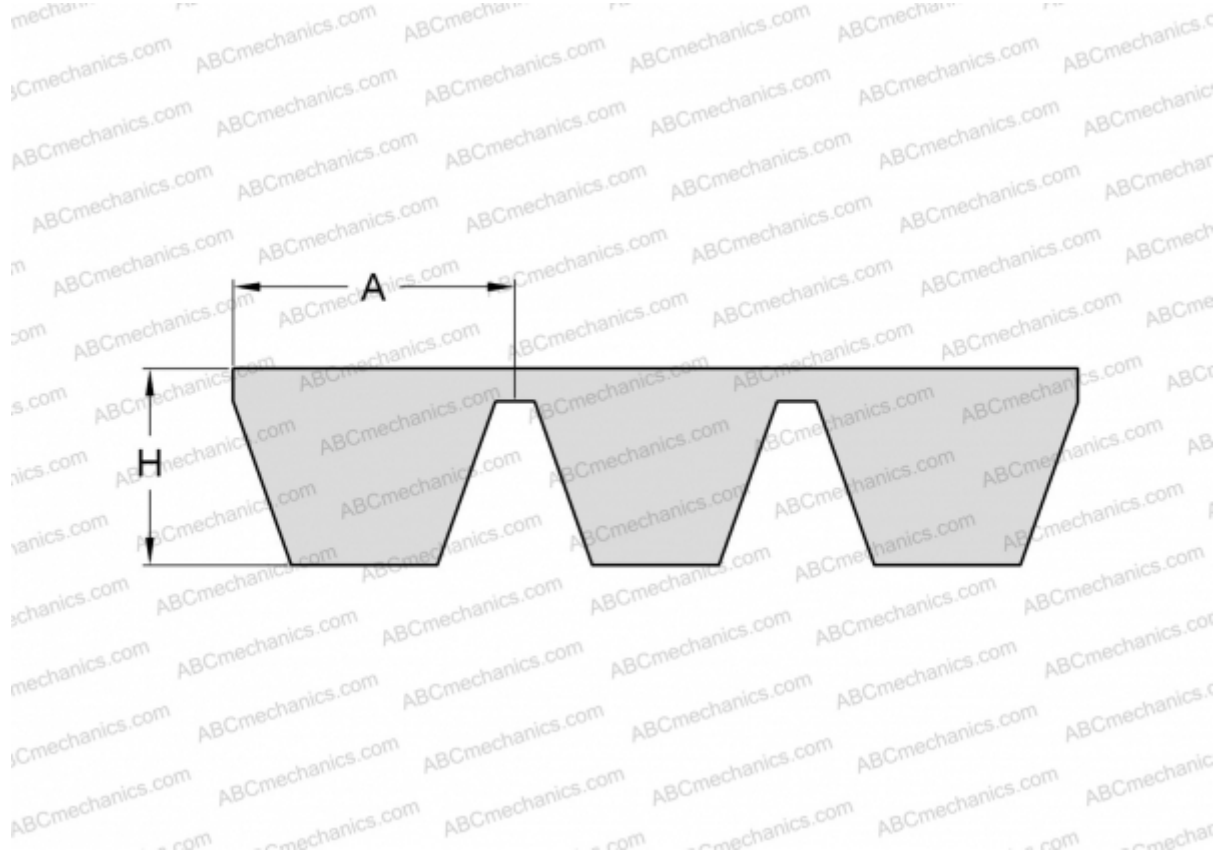

## PHG SPA3000X4 SKF

Многоручьевой классический клиновидный ремень

ТИП: Клиновые ремни, Многоручьевые, Стандарт ANSI (США), Профиль SPA (SKF)

#### РАЗМЕРЫ, ММ

Расчетная длина	3000,000
Ширина, W	51,200
Высота, H	12,000
A	12,800