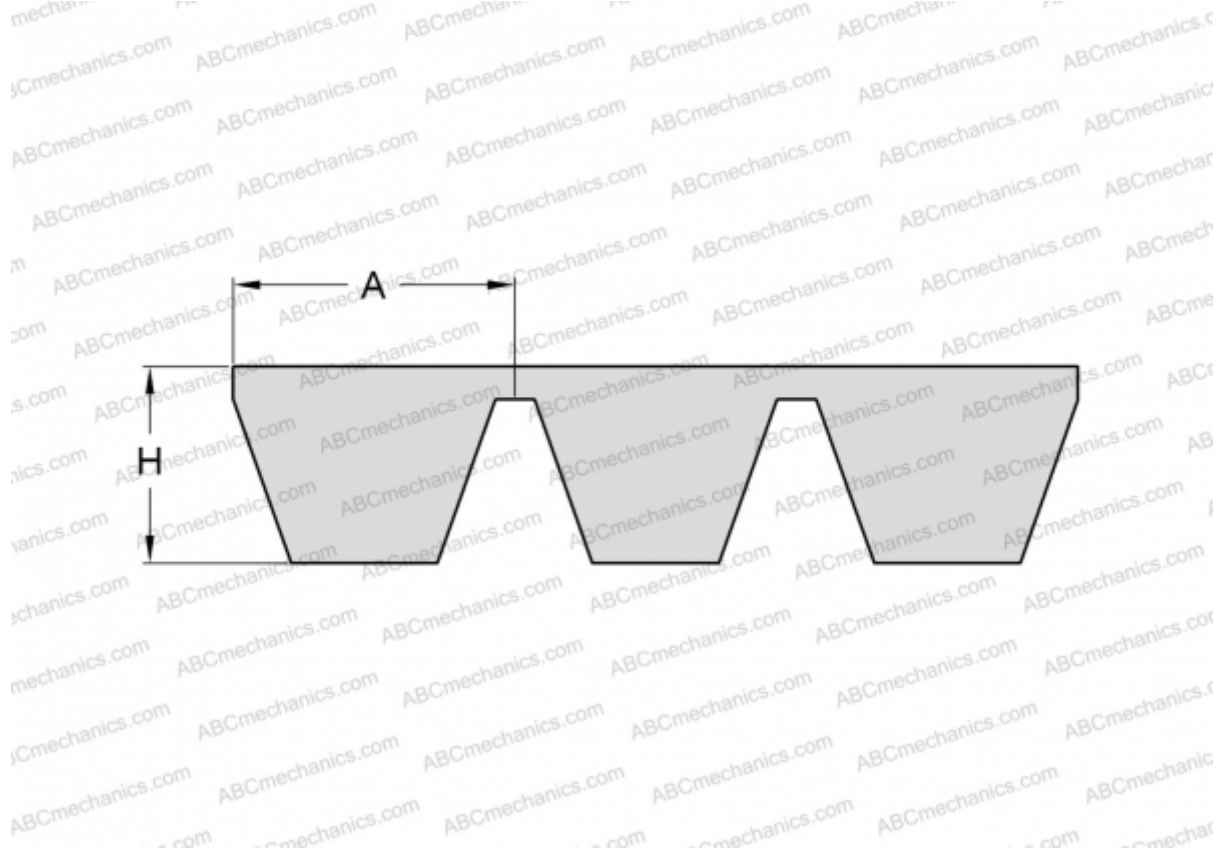

PHG SPA3000X5 SKF

Многоручьевой классический клиновидный ремень

ТИП: Клиновые ремни, Многоручьевые, Стандарт ANSI (США), Профиль SPA (SKF)

Технические характеристики

РАЗМЕРЫ, ММ

Расчетная длина	3000,000
Ширина, W	64,000
Высота, H	12,000
A	12,800