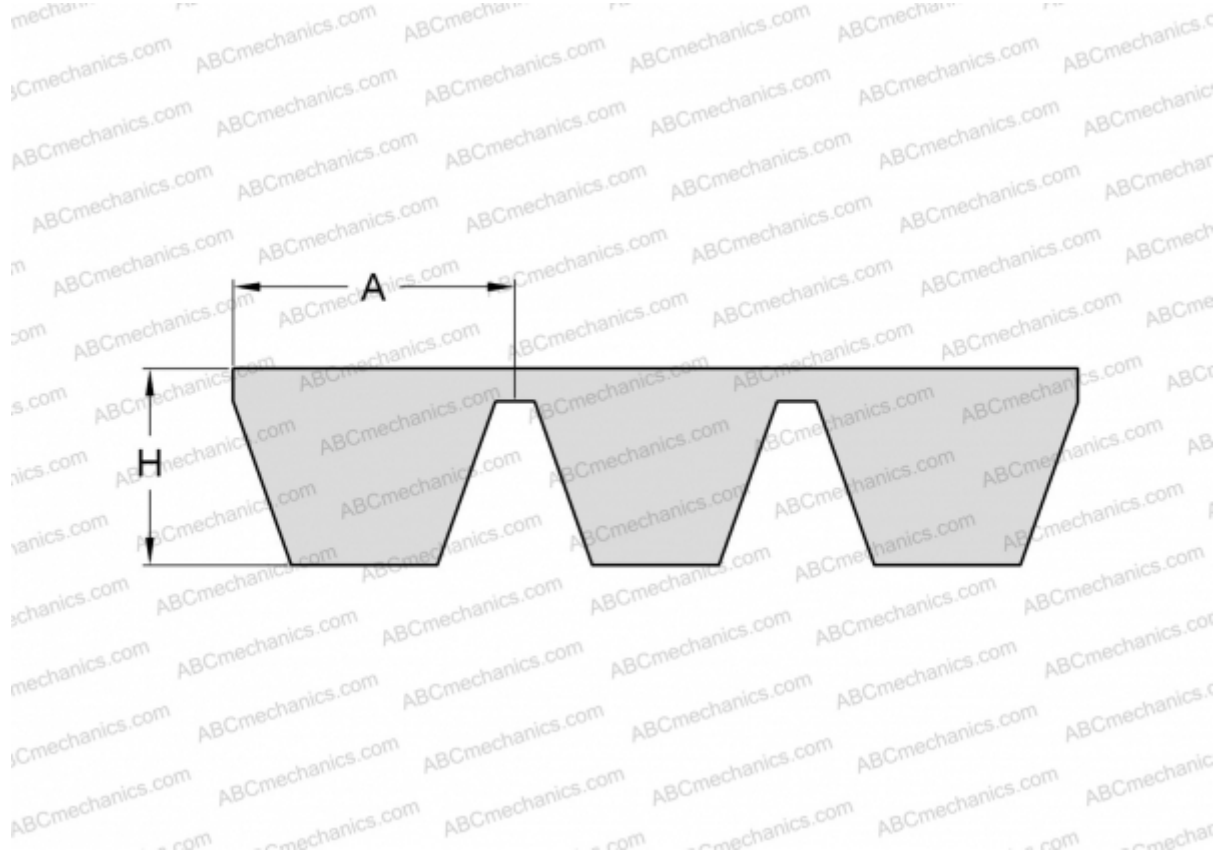

## PHG SPA3150X3 SKF

Многоручьевой классический клиновидный ремень

ТИП: Клиновые ремни, Многоручьевые, Стандарт ANSI (США), Профиль SPA (SKF)

#### РАЗМЕРЫ, ММ

Расчетная длина	3150,000
Ширина, W	38,400
Высота, H	12,000
A	12,800