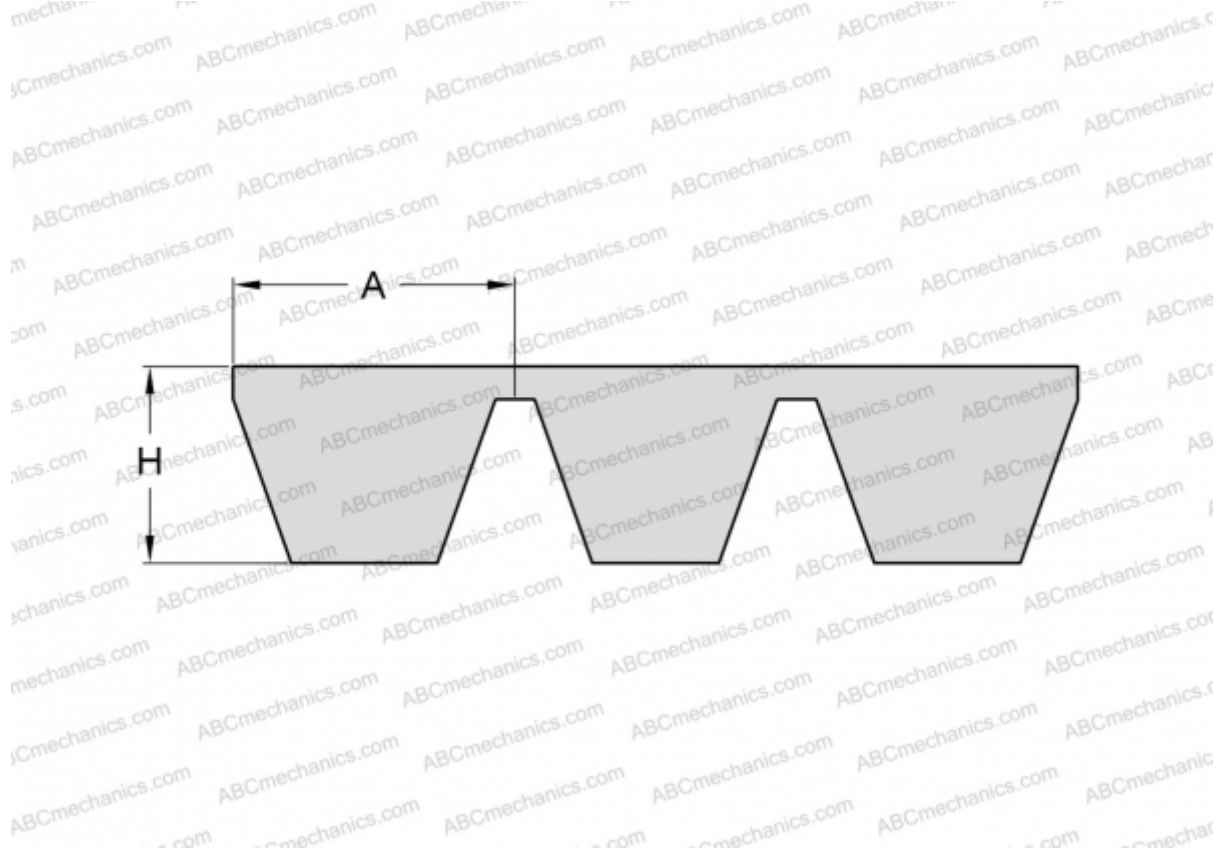

PHG SPA3150X4 SKF

Многоручьевой классический клиновидный ремень

ТИП: Клиновые ремни, Многоручьевые, Стандарт ANSI (США), Профиль SPA (SKF)

Технические характеристики

РАЗМЕРЫ, ММ

| | |
|-----------------|----------|
| Расчетная длина | 3150,000 |
| Ширина, W | 51,200 |
| Высота, H | 12,000 |
| A | 12,800 |