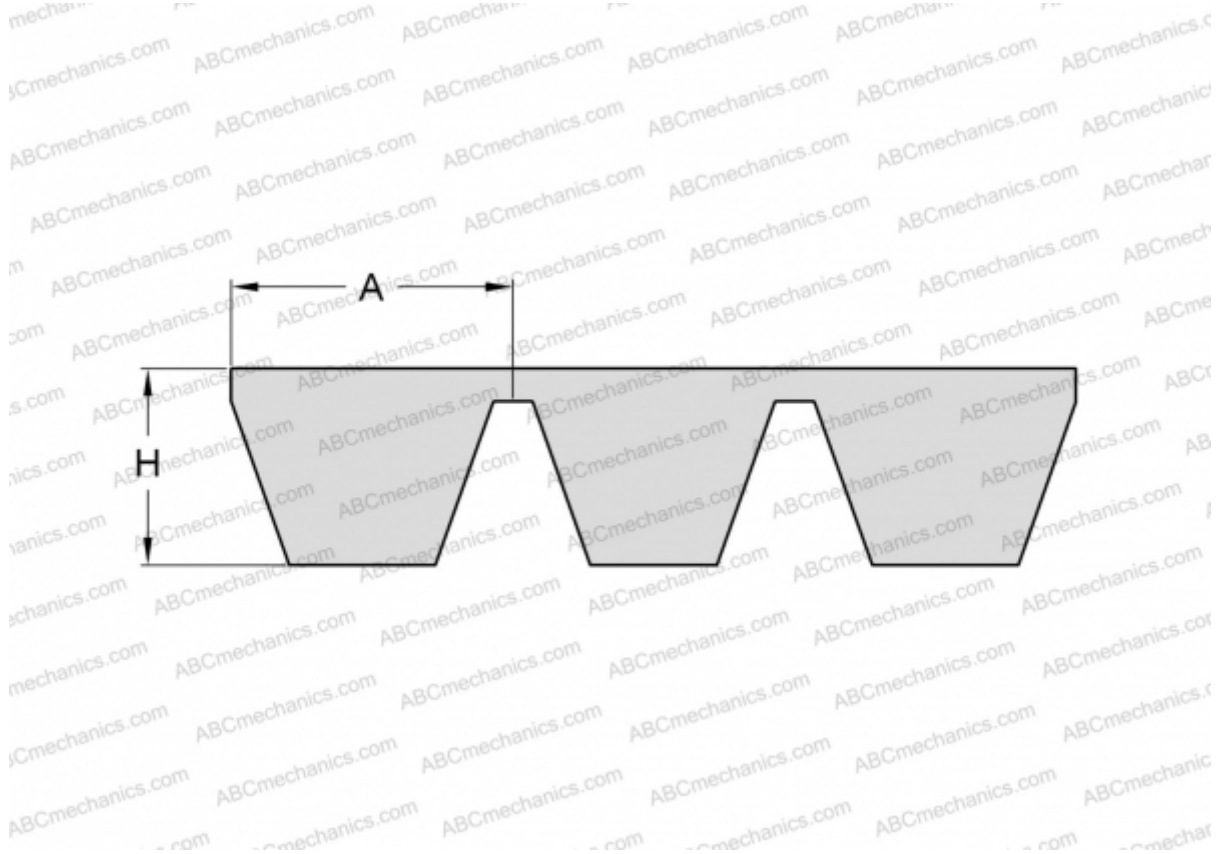

## PHG SPA3350X3 SKF

Многоручьевой классический клиновыи ремень

ТИП: Клиновые ремни, Многоручьевые, Стандарт ANSI (США), Профиль SPA (SKF)

#### РАЗМЕРЫ, ММ

Расчетная длина	3350,000
Ширина, W	38,400
Высота, H	12,000
A	12,800