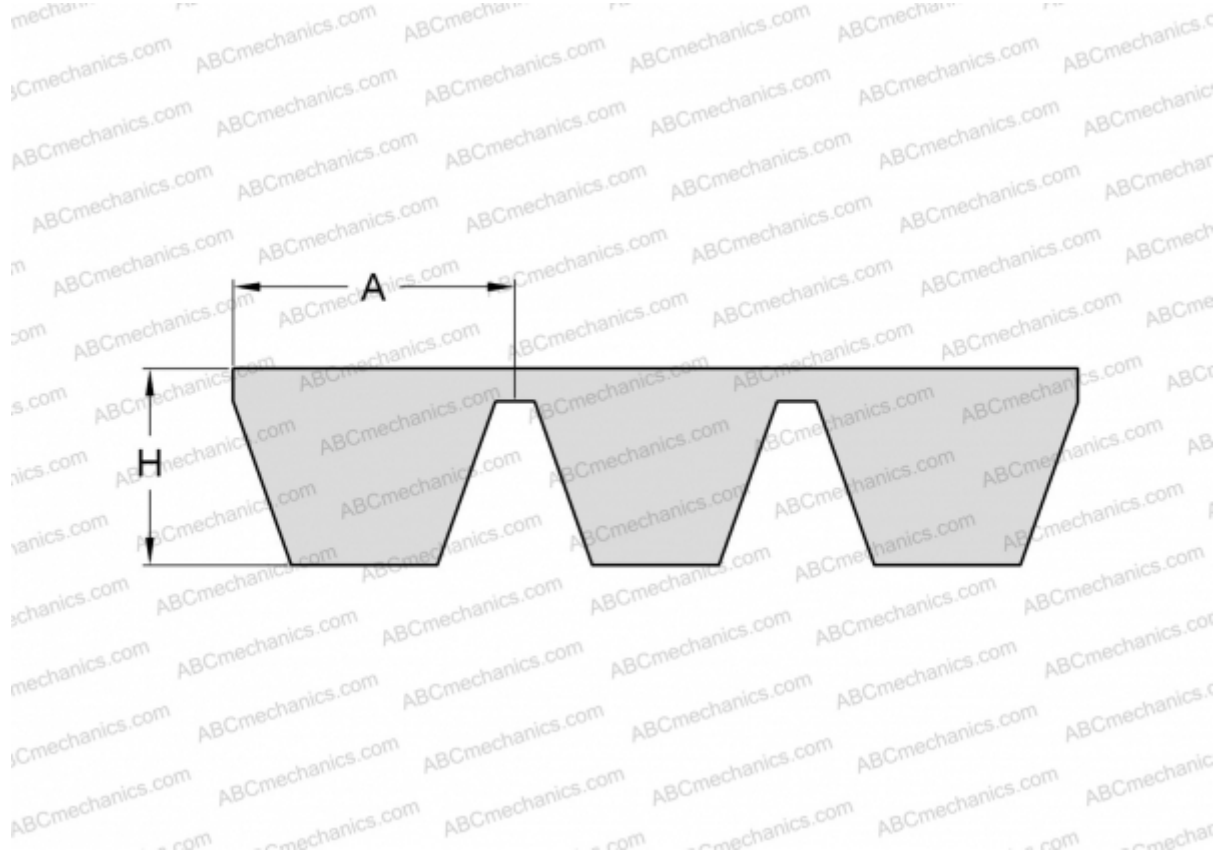

PHG SPA3350X4 SKF

Многоручьевой классический клиновыи ремень

ТИП: Клиновые ремни, Многоручьевые, Стандарт ANSI (США), Профиль SPA (SKF)

Технические характеристики

РАЗМЕРЫ, ММ

Расчетная длина	3350,000
Ширина, W	51,200
Высота, H	12,000
A	12,800