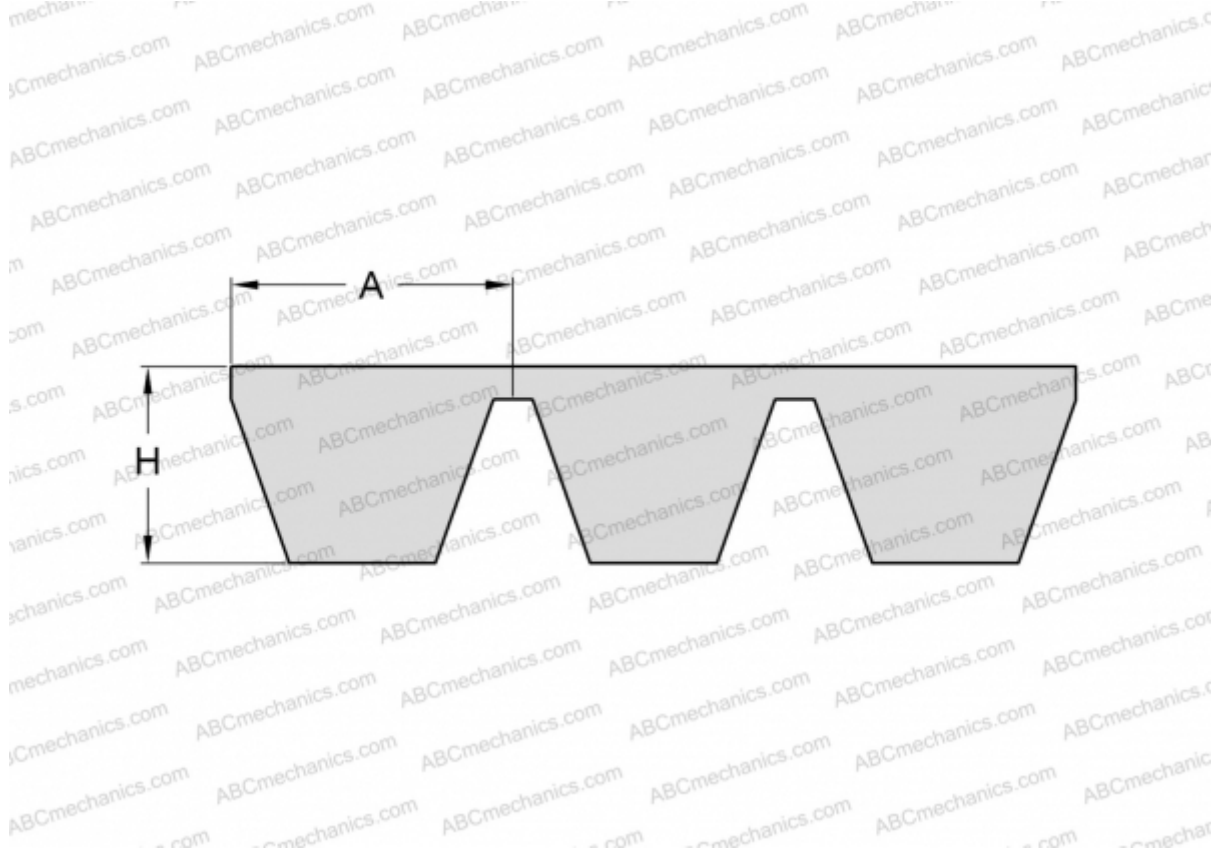

PHG SPA3350X5 SKF

Многоручьевой классический клиновидный ремень

ТИП: Клиновые ремни, Многоручьевые, Стандарт ANSI (США), Профиль SPA (SKF)

Технические характеристики

РАЗМЕРЫ, ММ

Расчетная длина	3350,000
Ширина, W	64,000
Высота, H	12,000
A	12,800