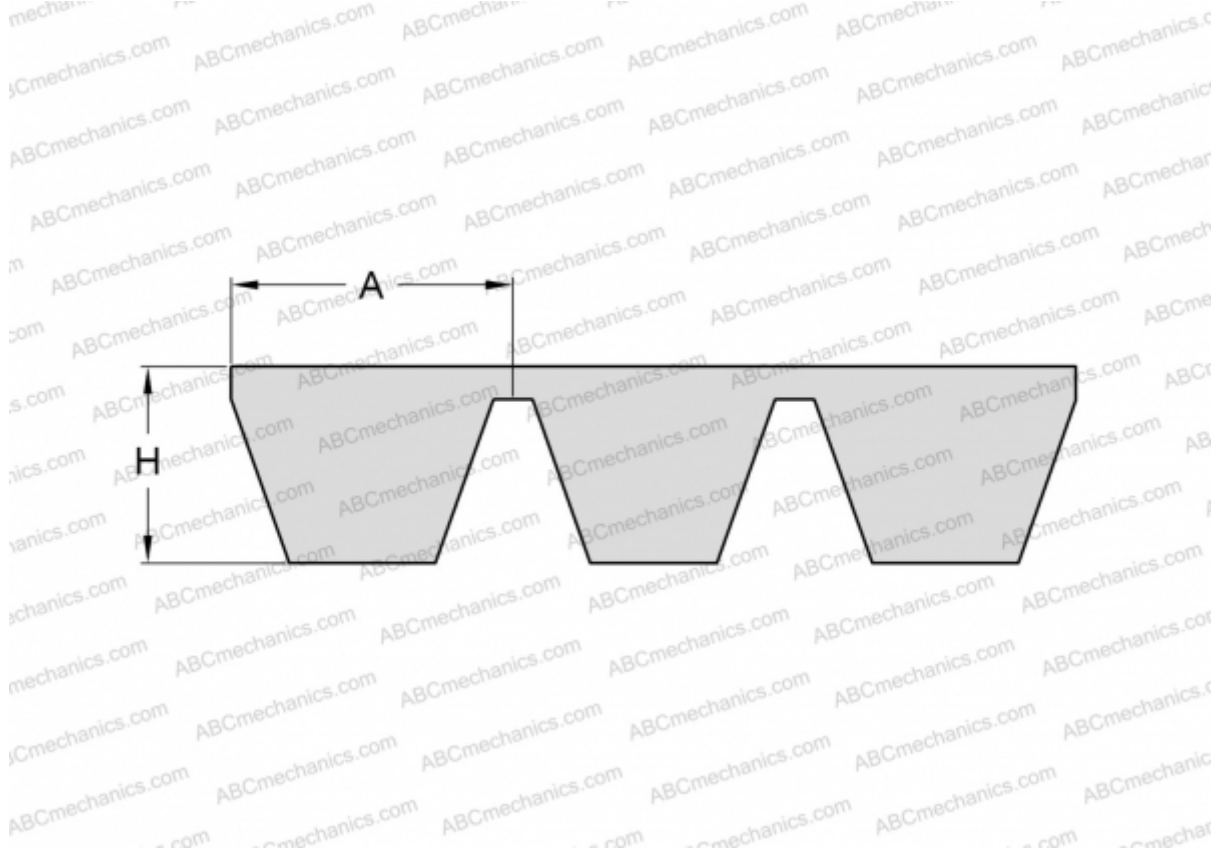

PHG SPA3550X3 SKF

Многоручьевой классический клиновидный ремень

ТИП: Клиновые ремни, Многоручьевые, Стандарт ANSI (США), Профиль SPA (SKF)

Технические характеристики

РАЗМЕРЫ, ММ

Расчетная длина	3550,000
Ширина, W	38,400
Высота, H	12,000
A	12,800